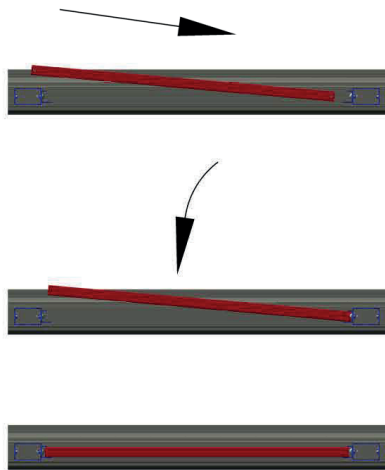

SCHIEBETOR

1

FÜLLUNG EINBAUEN - GB + LB

TOR & ZAUN zum
SELBER BAU'N!

6,3x13

6,3x13

25

6,3x13

MONTAGEANLEITUNGEN.AT

- ✓ FUNDAMENTPLÄNE
- ✓ MONTAGEANLEITUNGEN
- ✓ MONTAGE VIDEOS

- ✓ TIPPS & TRICKS
- ✓ PFLEGE & WARTUNG
- ✓ UND VIELES MEHR

TOR & ZAUN zum
SELBER BAU'N!
DOWNLOADCENTER