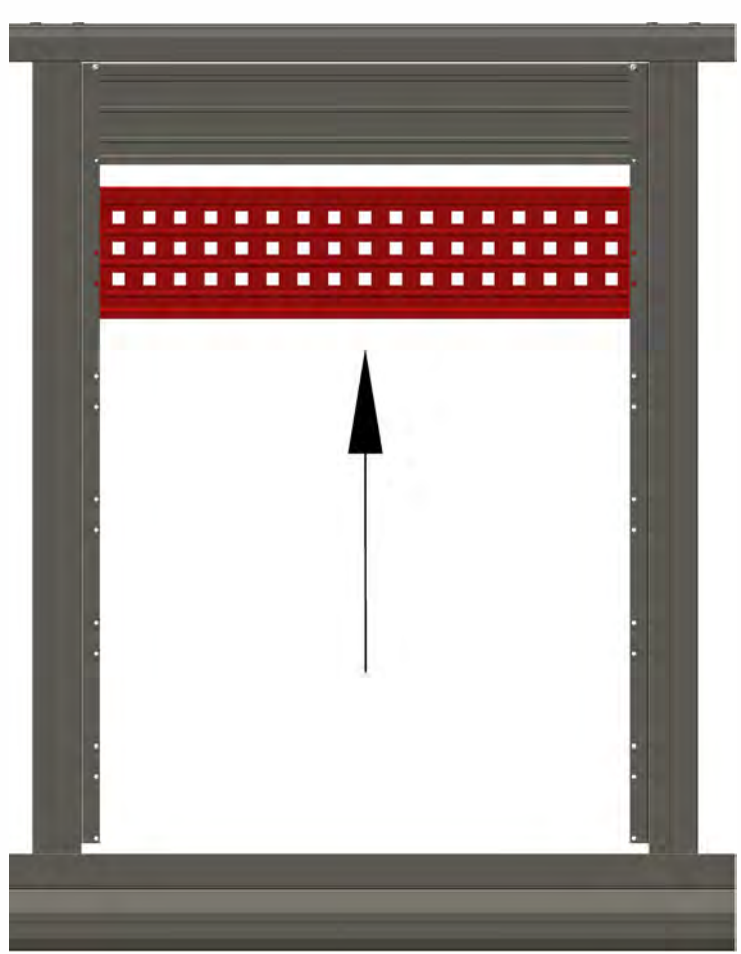

SCHIEBETOR

1

FÜLLUNG EINBAUEN - GB + LB

TOR & ZAUN zum
SELBER BAU'N!

6,3x13

6,3x13

25

6,3x13

MONTAGEANLEITUNGEN.AT

- ✓ FUNDAMENTPLÄNE
- ✓ MONTAGEANLEITUNGEN
- ✓ MONTAGE VIDEOS

- ✓ TIPPS & TRICKS
- ✓ PFLEGE & WARTUNG
- ✓ UND VIELES MEHR

TOR & ZAUN zum
SELBER BAU'N!
DOWNLOADCENTER