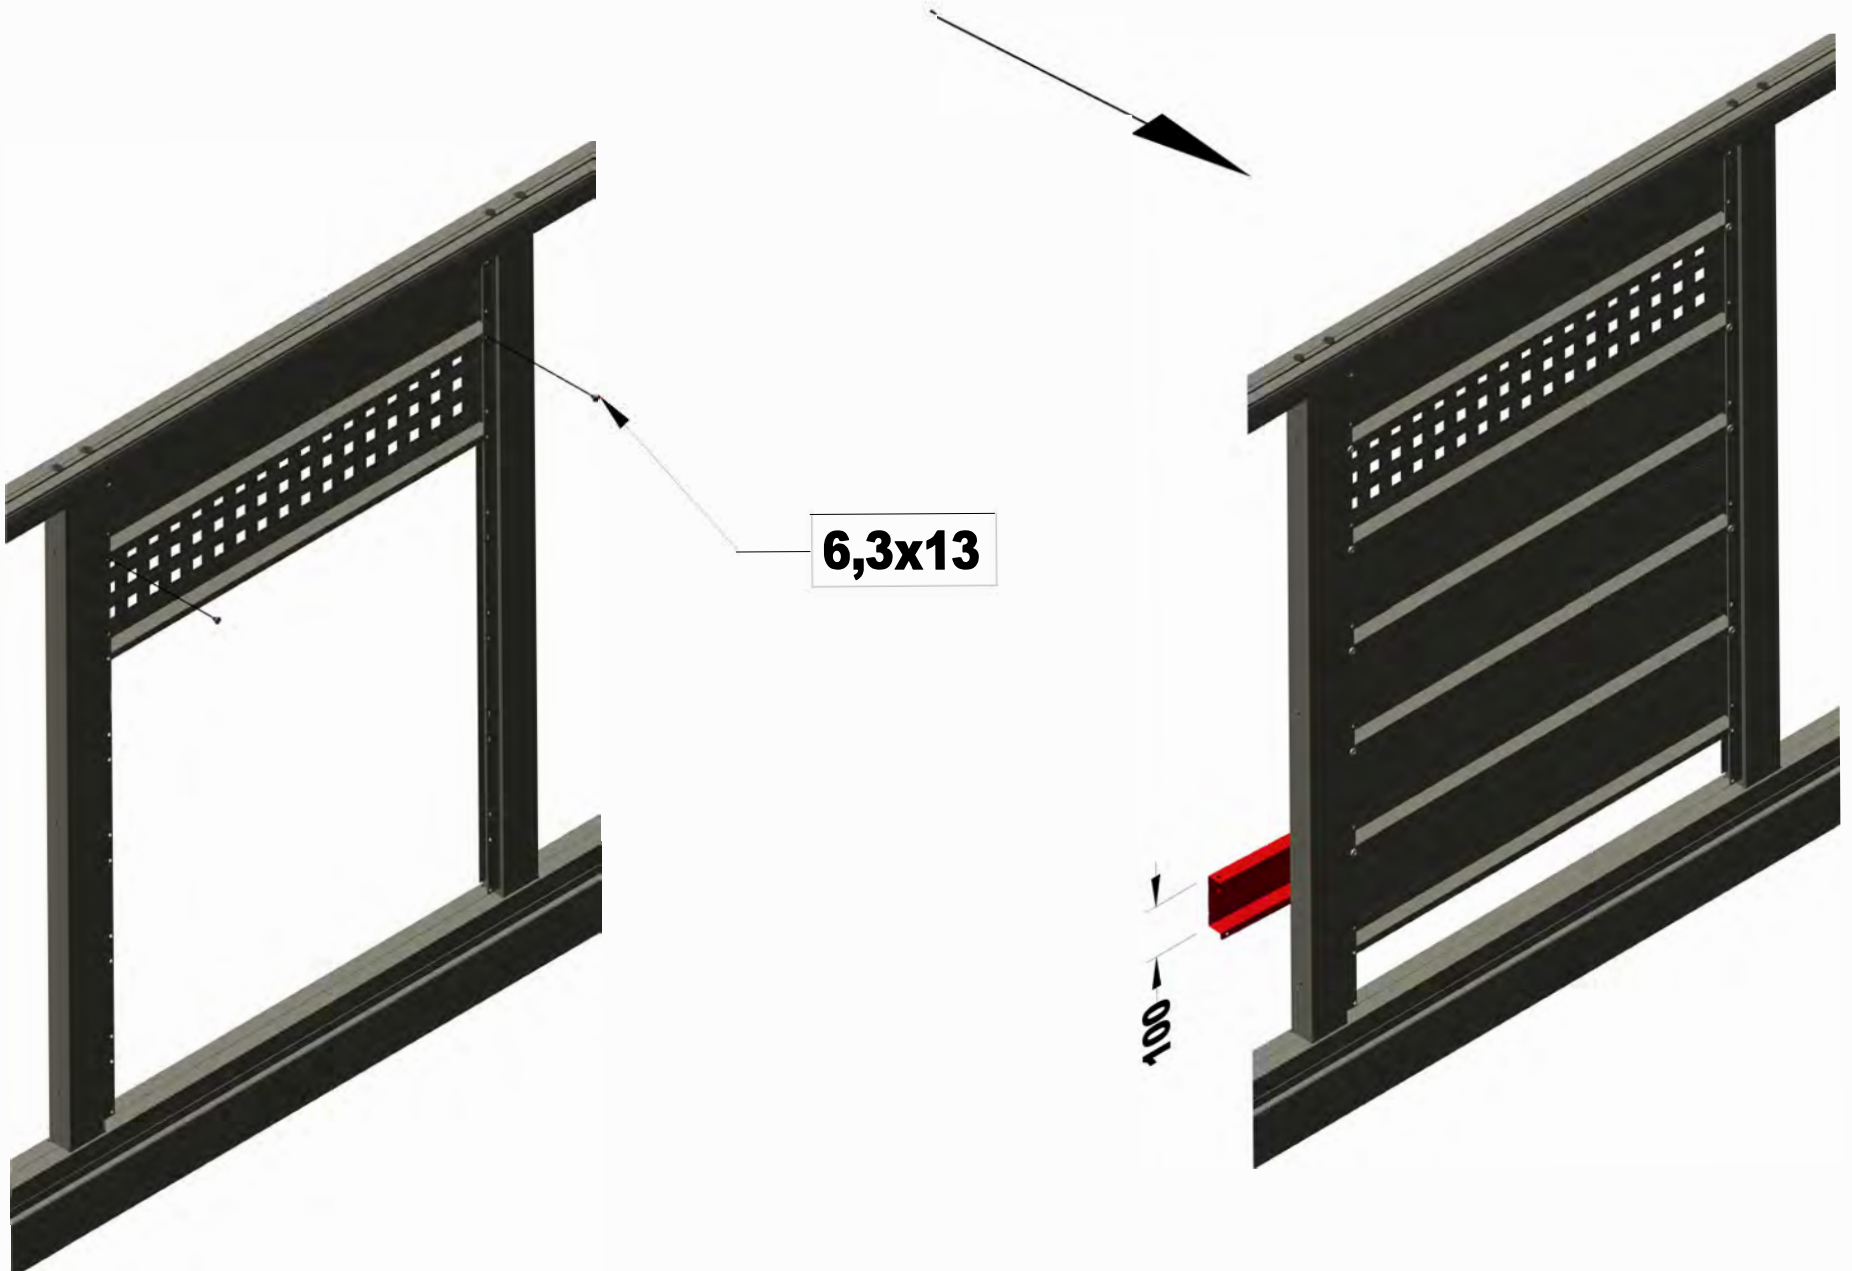

SCHIEBETOR

1

FÜLLUNG EINBAUEN - GB + LB

TOR & ZAUN zum
SELBER BAU'N!

6,3x13

6,3x13

25

6,3x13

MONTAGEANLEITUNGEN.AT

- ✓ FUNDAMENTPLÄNE
- ✓ MONTAGEANLEITUNGEN
- ✓ MONTAGE VIDEOS

- ✓ TIPPS & TRICKS
- ✓ PFLEGE & WARTUNG
- ✓ UND VIELES MEHR

TOR & ZAUN zum
SELBER BAU'N!
DOWNLOADCENTER