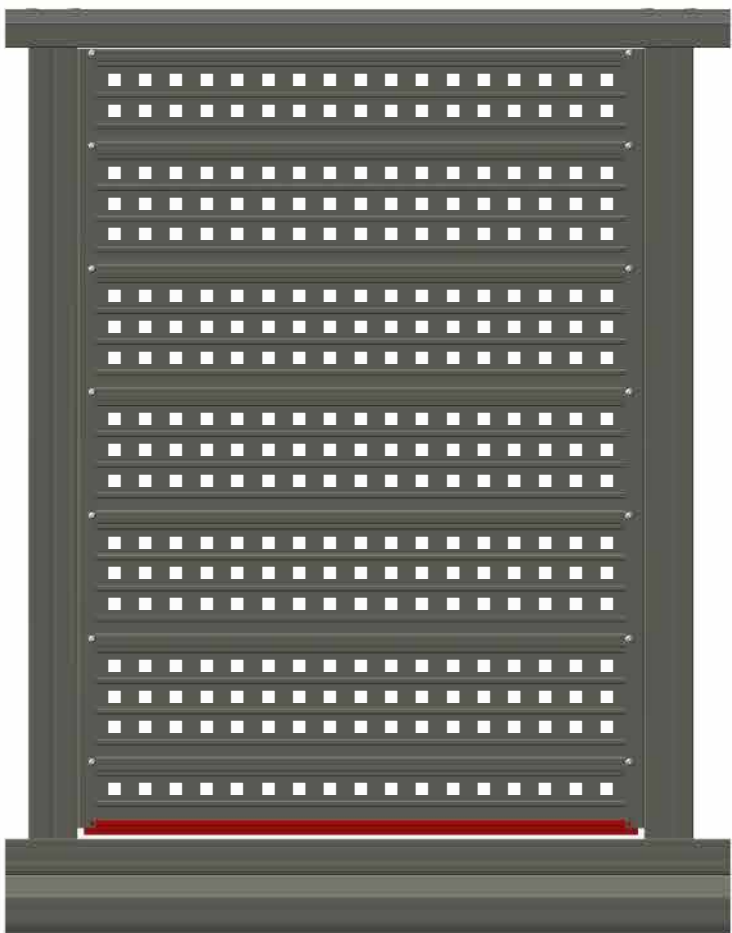

SCHIEBETOR

FÜLLUNG EINBAUEN - LB

TOR & ZAUN zum
SELBER BAU'N!

6,3x13

6,3x13

6,3x13

6,3x13

6,3x13

6,3x13

MONTAGEANLEITUNGEN.AT

- ✓ FUNDAMENTPLÄNE
- ✓ MONTAGEANLEITUNGEN
- ✓ MONTAGE VIDEOS

- ✓ TIPPS & TRICKS
- ✓ PFLEGE & WARTUNG
- ✓ UND VIELES MEHR

TOR & ZAUN zum
SELBER BAU'N!
DOWNLOADCENTER