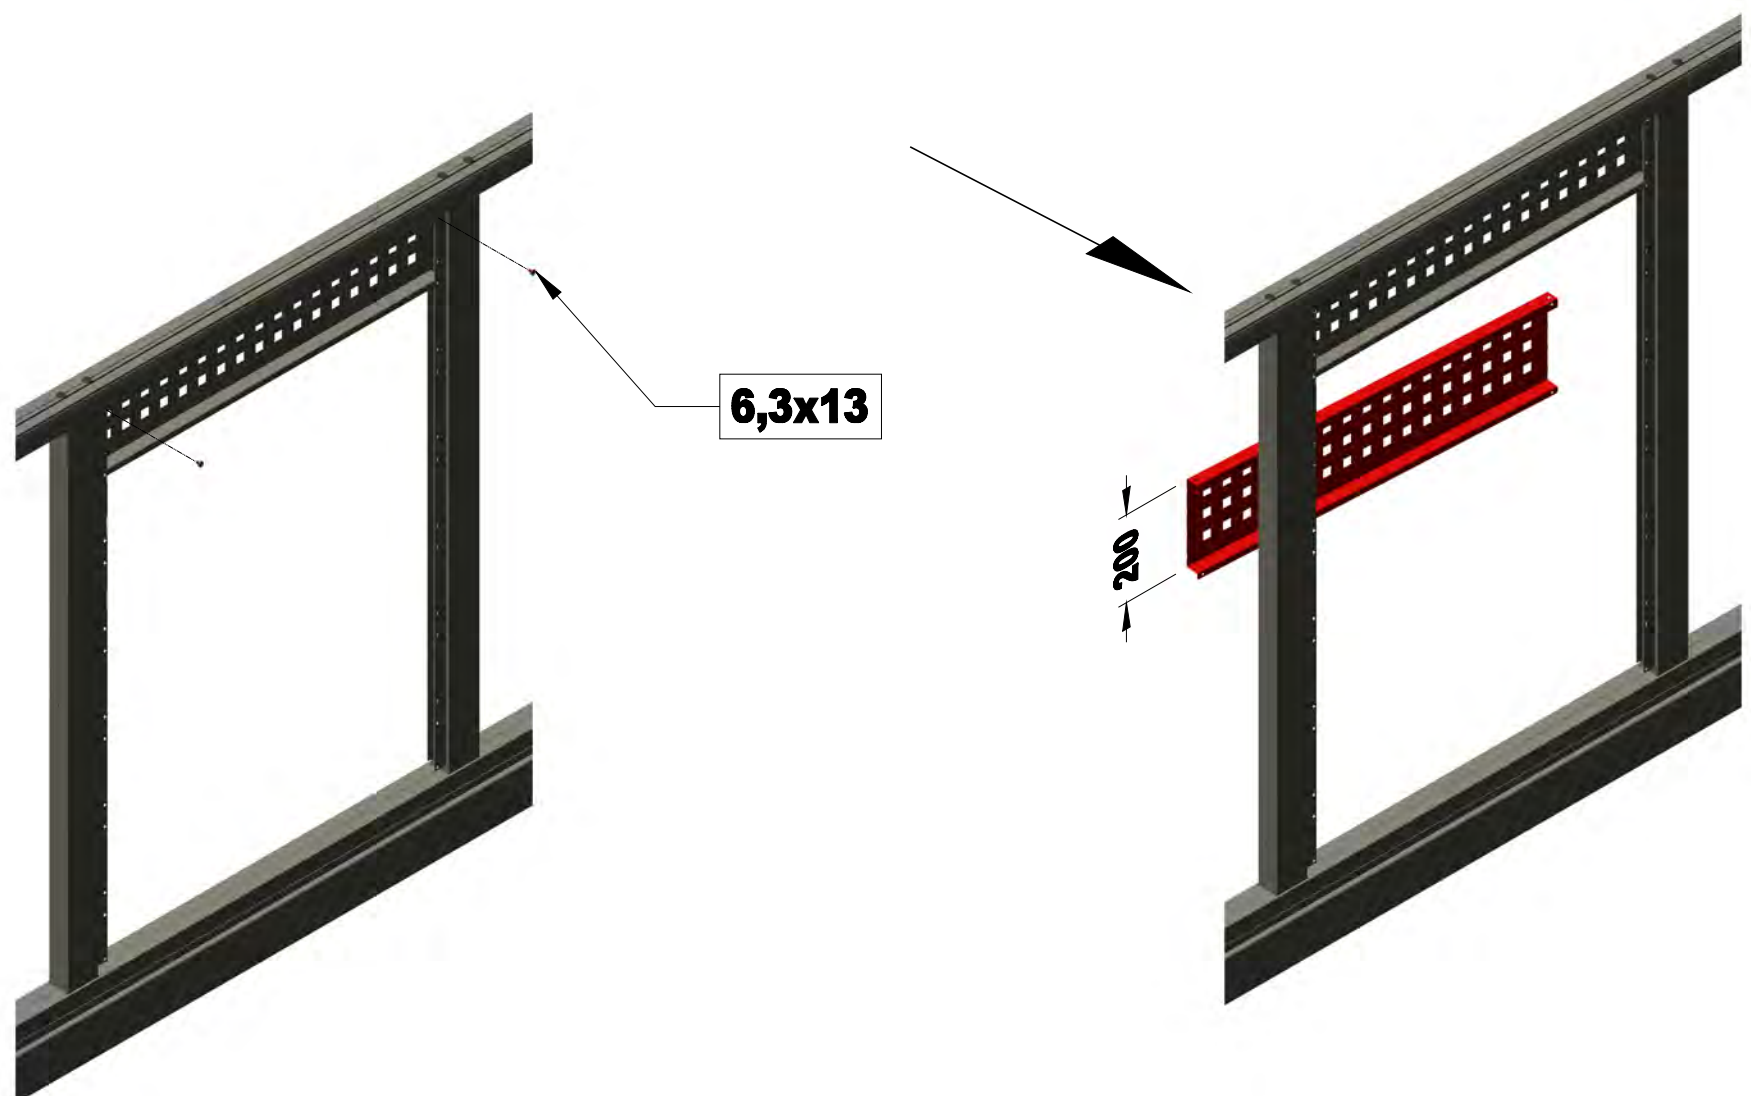

SCHIEBETOR

FÜLLUNG EINBAUEN - LB

TOR & ZAUN zum
SELBER BAU'N!

6,3x13

6,3x13

6,3x13

6,3x13

6,3x13

6,3x13

MONTAGEANLEITUNGEN.AT

- ✓ FUNDAMENTPLÄNE
- ✓ MONTAGEANLEITUNGEN
- ✓ MONTAGE VIDEOS

- ✓ TIPPS & TRICKS
- ✓ PFLEGE & WARTUNG
- ✓ UND VIELES MEHR

TOR & ZAUN zum
SELBER BAU'N!
DOWNLOADCENTER