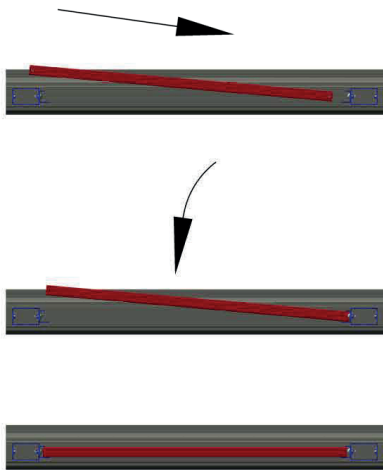

SCHIEBETOR

FÜLLUNG EINBAUEN - LB

TOR & ZAUN zum
SELBER BAU'N!

6,3x13

6,3x13

6,3x13

6,3x13

6,3x13

6,3x13

MONTAGEANLEITUNGEN.AT

- ✓ FUNDAMENTPLÄNE
- ✓ MONTAGEANLEITUNGEN
- ✓ MONTAGE VIDEOS

- ✓ TIPPS & TRICKS
- ✓ PFLEGE & WARTUNG
- ✓ UND VIELES MEHR

TOR & ZAUN zum
SELBER BAU'N!
DOWNLOADCENTER