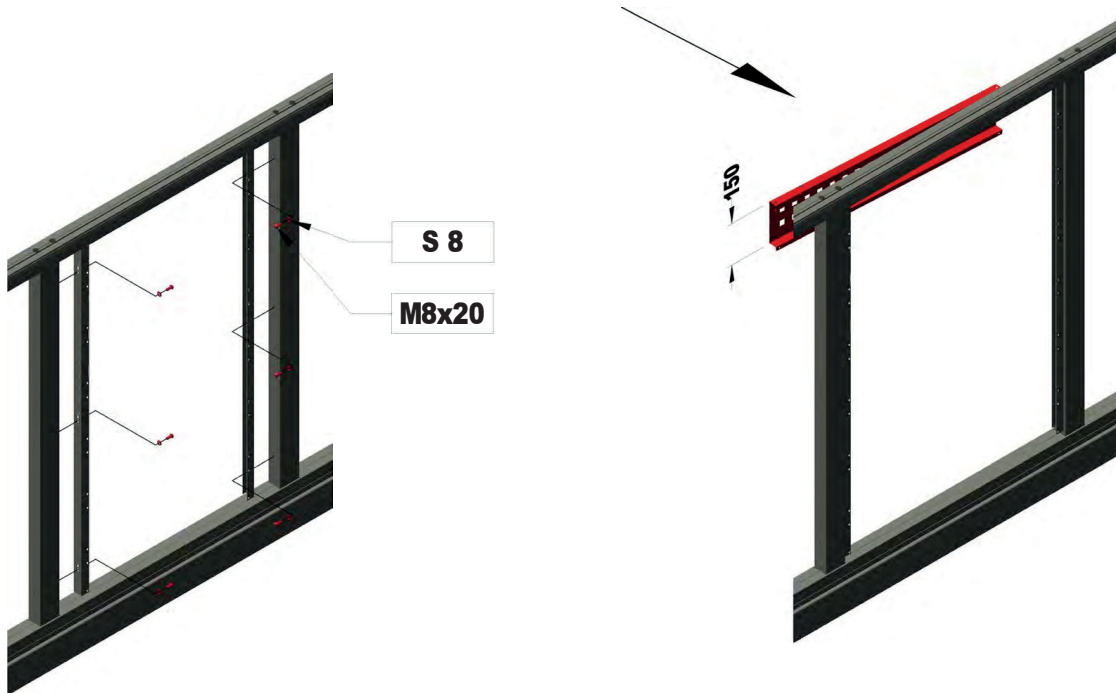

SCHIEBETOR

FÜLLUNG EINBAUEN - LB

TOR & ZAUN zum
SELBER BAU'N!

6,3x13

6,3x13

6,3x13

6,3x13

6,3x13

6,3x13

MONTAGEANLEITUNGEN.AT

- ✓ FUNDAMENTPLÄNE
- ✓ MONTAGEANLEITUNGEN
- ✓ MONTAGE VIDEOS

- ✓ TIPPS & TRICKS
- ✓ PFLEGE & WARTUNG
- ✓ UND VIELES MEHR

TOR & ZAUN zum
SELBER BAU'N!
DOWNLOADCENTER