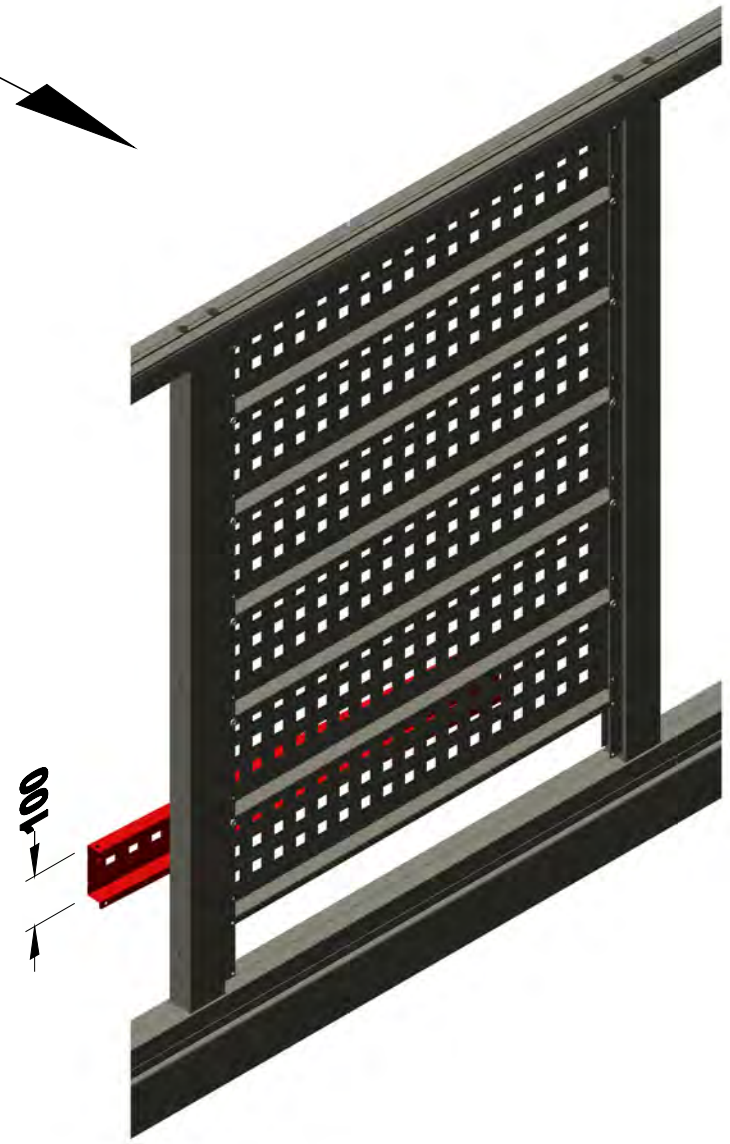

SCHIEBETOR

FÜLLUNG EINBAUEN - LB

TOR & ZAUN zum
SELBER BAU'N!

6,3x13

6,3x13

6,3x13

6,3x13

6,3x13

6,3x13

MONTAGEANLEITUNGEN.AT

- ✓ FUNDAMENTPLÄNE
- ✓ MONTAGEANLEITUNGEN
- ✓ MONTAGE VIDEOS

- ✓ TIPPS & TRICKS
- ✓ PFLEGE & WARTUNG
- ✓ UND VIELES MEHR

TOR & ZAUN zum
SELBER BAU'N!
DOWNLOADCENTER