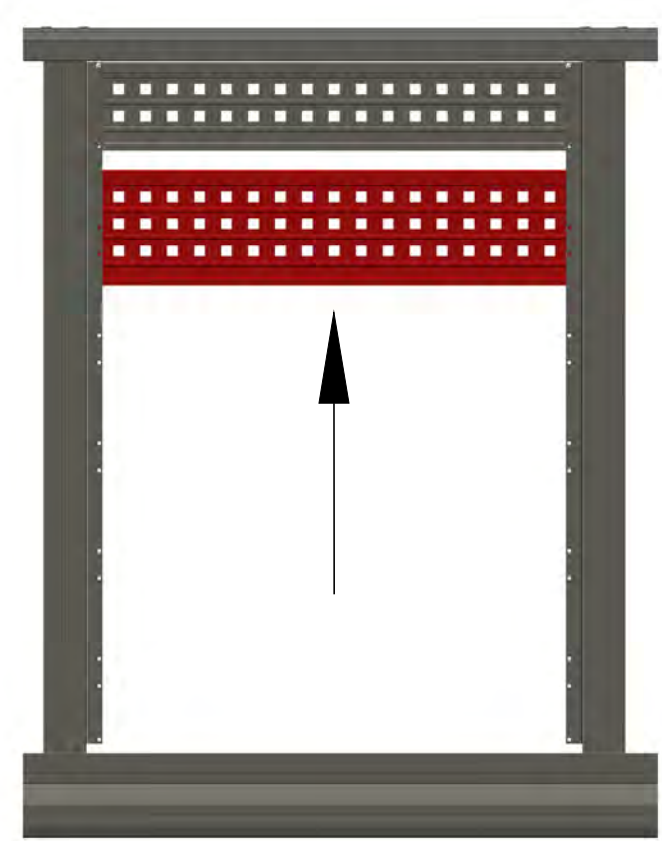

SCHIEBETOR

FÜLLUNG EINBAUEN - LB

TOR & ZAUN zum
SELBER BAU'N!

6,3x13

6,3x13

6,3x13

6,3x13

6,3x13

6,3x13

MONTAGEANLEITUNGEN.AT

- ✓ FUNDAMENTPLÄNE
- ✓ MONTAGEANLEITUNGEN
- ✓ MONTAGE VIDEOS

- ✓ TIPPS & TRICKS
- ✓ PFLEGE & WARTUNG
- ✓ UND VIELES MEHR

TOR & ZAUN zum
SELBER BAU'N!
DOWNLOADCENTER