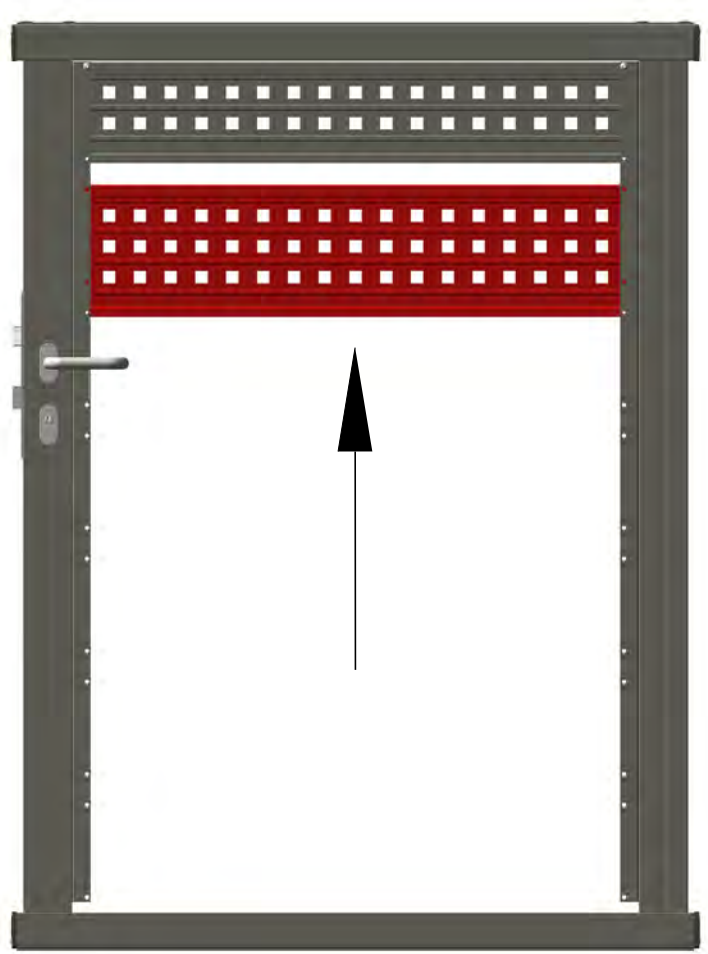

GEHTÜR

FÜLLUNG EINBAUEN - LB

TOR & ZAUN zum
SELBER BAU'N!

6,3x13

6,3x13

6,3x13

MONTAGEANLEITUNGEN.AT

- ✓ FUNDAMENTPLÄNE
- ✓ MONTAGEANLEITUNGEN
- ✓ MONTAGE VIDEOS

- ✓ TIPPS & TRICKS
- ✓ PFLEGE & WARTUNG
- ✓ UND VIELES MEHR

TOR & ZAUN zum
SELBER BAU'N!
DOWNLOADCENTER