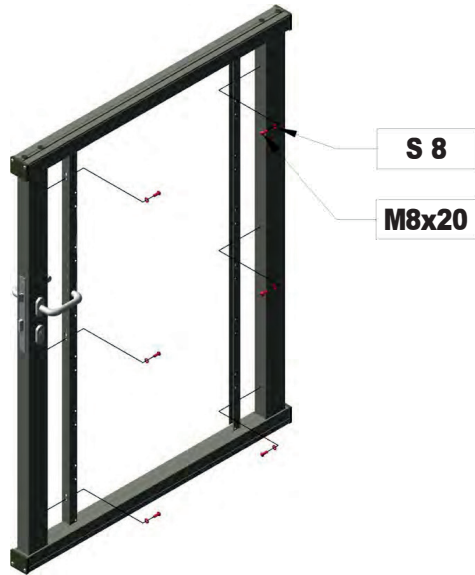

GEHTÜR

FÜLLUNG EINBAUEN - LB

TOR & ZAUN zum
SELBER BAU'N!

6,3x13

6,3x13

6,3x13

MONTAGEANLEITUNGEN.AT

- ✓ FUNDAMENTPLÄNE
- ✓ MONTAGEANLEITUNGEN
- ✓ MONTAGE VIDEOS