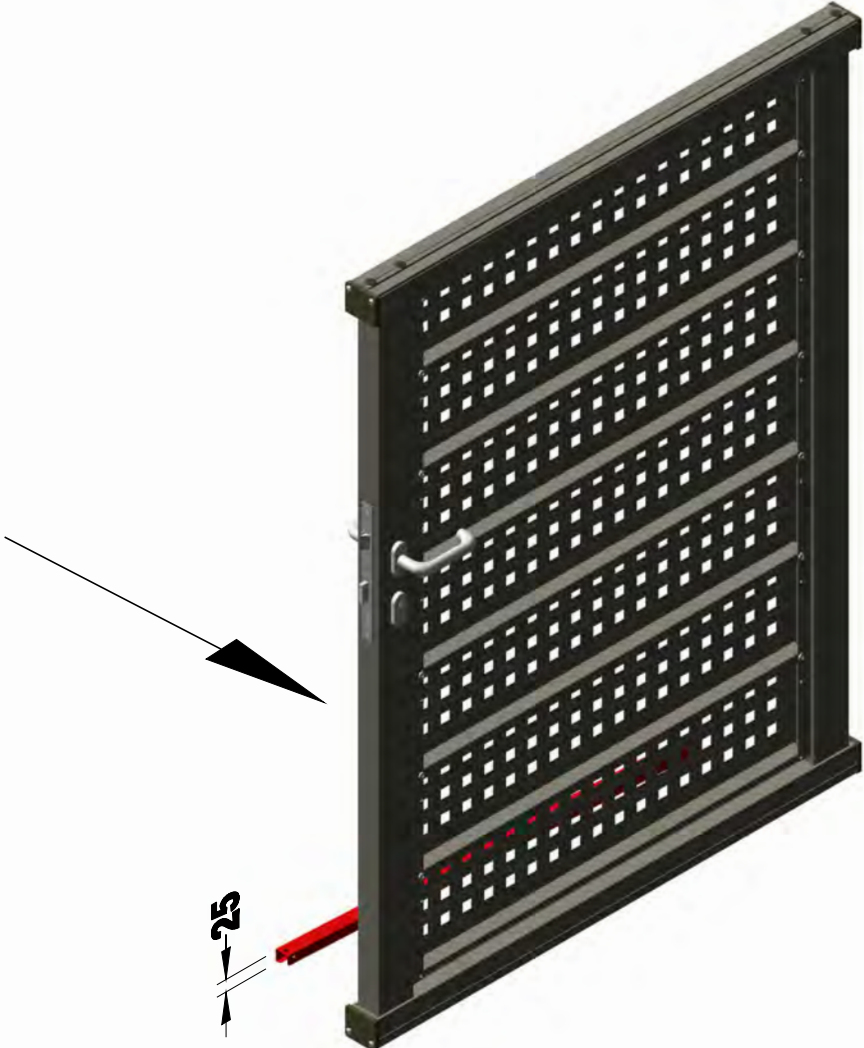

GEHTÜR

FÜLLUNG EINBAUEN - LB

TOR & ZAUN zum
SELBER BAU'N!

6,3x13

6,3x13

6,3x13

MONTAGEANLEITUNGEN.AT

- ✓ FUNDAMENTPLÄNE
- ✓ MONTAGEANLEITUNGEN
- ✓ MONTAGE VIDEOS

- ✓ TIPPS & TRICKS
- ✓ PFLEGE & WARTUNG
- ✓ UND VIELES MEHR

TOR & ZAUN zum
SELBER BAU'N!
DOWNLOADCENTER