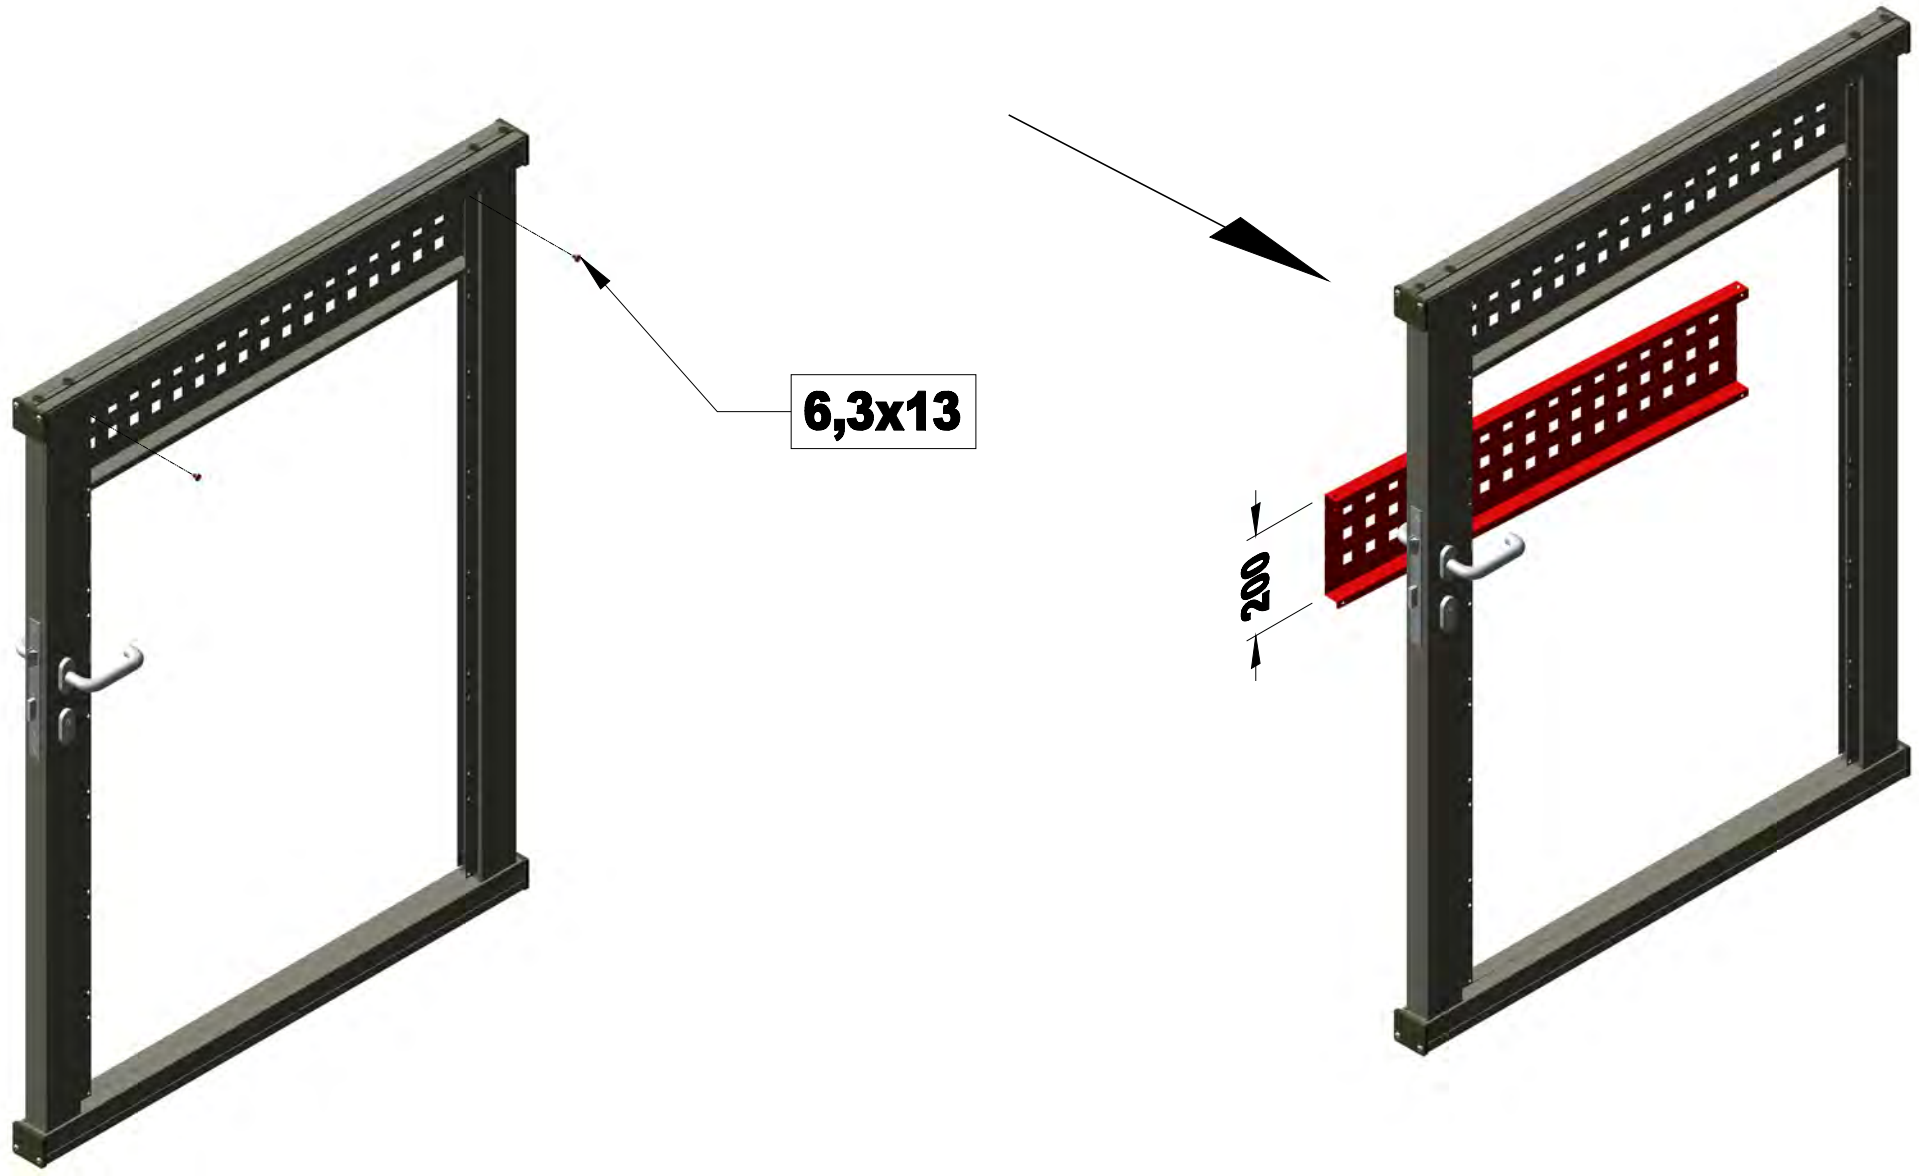

GEHTÜR

FÜLLUNG EINBAUEN - LB

TOR & ZAUN zum
SELBER BAU'N!

6,3x13

6,3x13

6,3x13

MONTAGEANLEITUNGEN.AT

- ✓ FUNDAMENTPLÄNE
- ✓ MONTAGEANLEITUNGEN
- ✓ MONTAGE VIDEOS