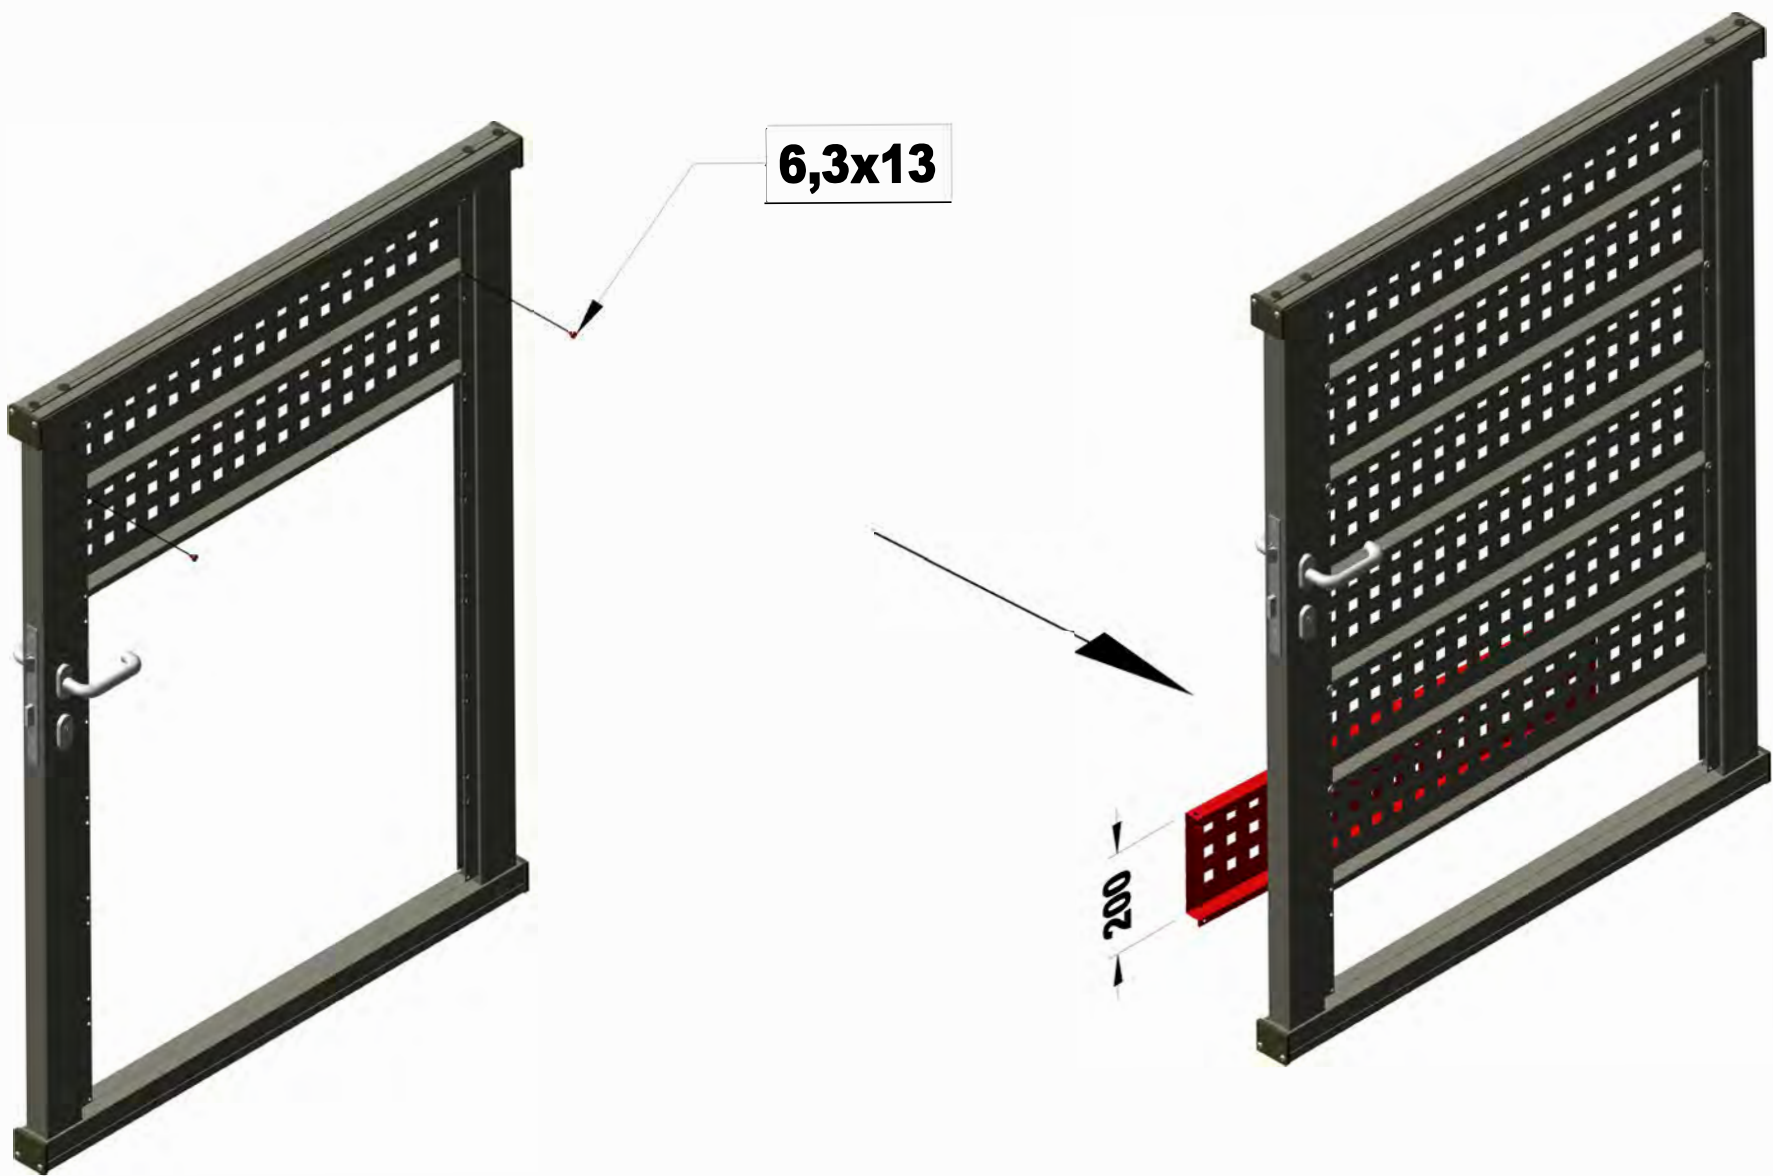

GEHTÜR

FÜLLUNG EINBAUEN - LB

TOR & ZAUN zum
SELBER BAU'N!

6,3x13

6,3x13

6,3x13

MONTAGEANLEITUNGEN.AT

- ✓ FUNDAMENTPLÄNE
- ✓ MONTAGEANLEITUNGEN
- ✓ MONTAGE VIDEOS

- ✓ TIPPS & TRICKS
- ✓ PFLEGE & WARTUNG
- ✓ UND VIELES MEHR

TOR & ZAUN zum
SELBER BAU'N!
DOWNLOADCENTER