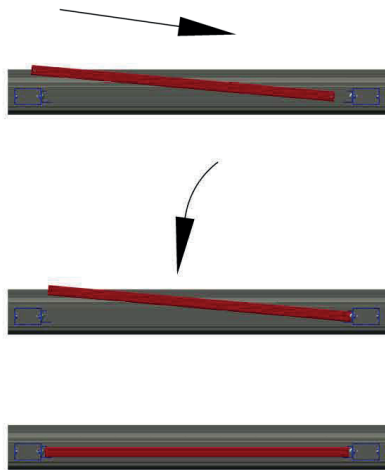

SCHIEBETOR

FÜLLUNG EINBAUEN - ZL 200

TOR & ZAUN zum
SELBER BAU'N!

6,3x13

6,3x13

6,3x13

6,3x13

MONTAGEANLEITUNGEN.AT

- ✓ FUNDAMENTPLÄNE
- ✓ MONTAGEANLEITUNGEN
- ✓ MONTAGE VIDEOS
- ✓ TIPPS & TRICKS
- ✓ PFLEGE & WARTUNG
- ✓ UND VIELES MEHR

TOR & ZAUN zum
SELBER BAU'N!
DOWNLOADCENTER