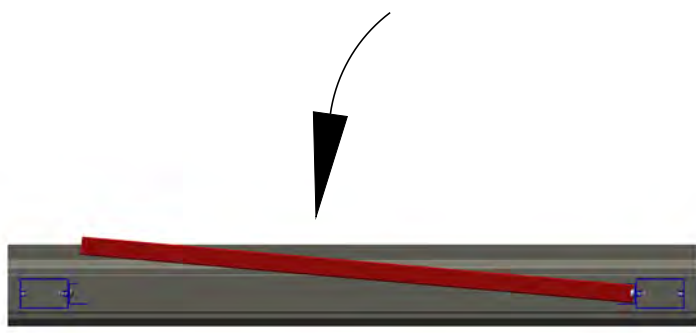

SCHIEBETOR

FÜLLUNG EINBAUEN - ZL 200

TOR & ZAUN zum
SELBER BAU'N!

6,3x13

6,3x13

6,3x13

6,3x13

MONTAGEANLEITUNGEN.AT

- ✓ FUNDAMENTPLÄNE
- ✓ MONTAGEANLEITUNGEN
- ✓ MONTAGE VIDEOS
- ✓ TIPPS & TRICKS
- ✓ PFLEGE & WARTUNG
- ✓ UND VIELES MEHR

TOR & ZAUN zum
SELBER BAU'N!
DOWNLOADCENTER