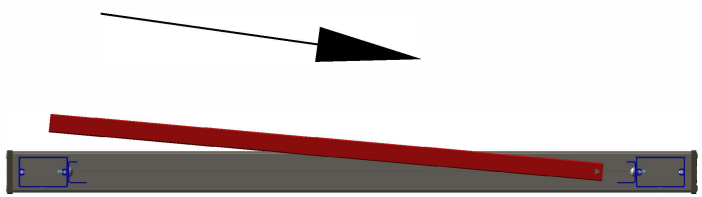

# GEHTÜR

**FÜLLUNG EINBAUEN - ZL 200**

**TOR & ZAUN** zum  
**SELBER BAU'N!**

6,3x13

6,3x13

200

6,3x13

# MONTAGEANLEITUNGEN.AT

- ✓ FUNDAMENTPLÄNE
- ✓ MONTAGEANLEITUNGEN
- ✓ MONTAGE VIDEOS

- ✓ TIPPS & TRICKS
- ✓ PFLEGE & WARTUNG
- ✓ UND VIELES MEHR

TOR & ZAUN zum  
SELBER BAU'N!  
DOWNLOADCENTER