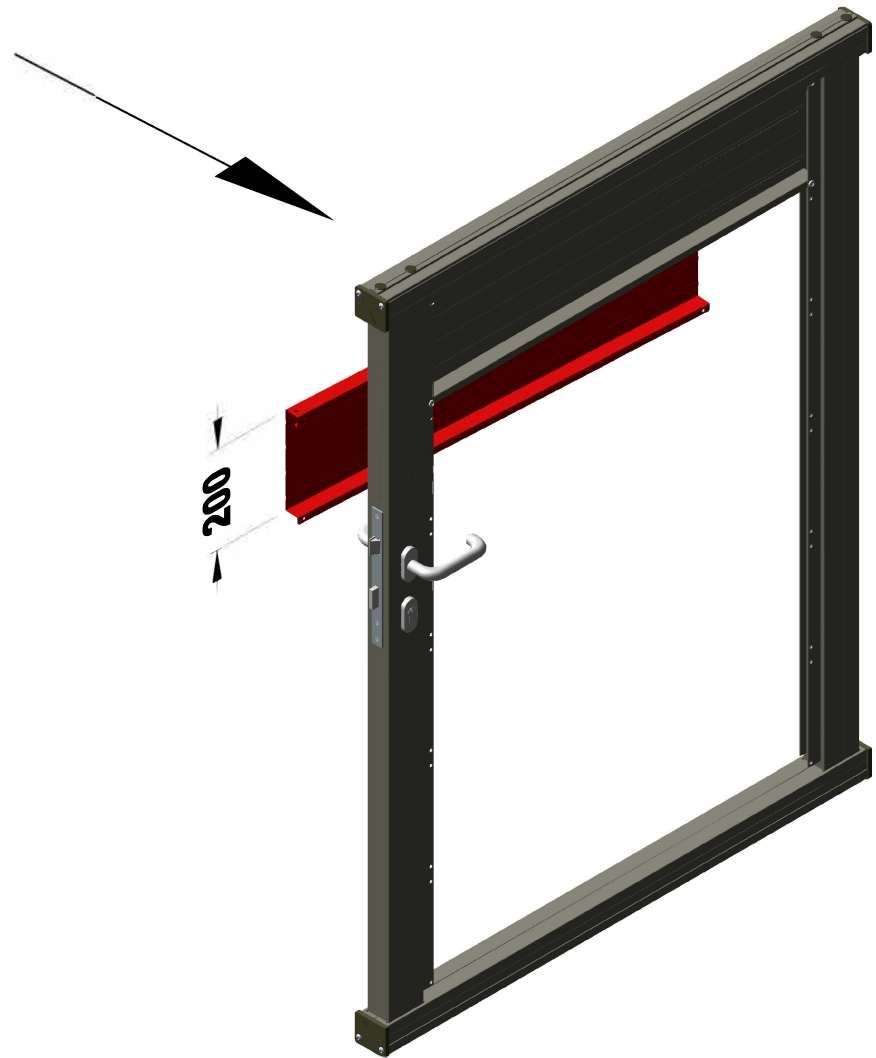

# GEHTÜR

**FÜLLUNG EINBAUEN - ZL 200**

**TOR & ZAUN** zum  
**SELBER BAU'N!**

6,3x13

6,3x13

200

6,3x13

# MONTAGEANLEITUNGEN.AT

- ✓ FUNDAMENTPLÄNE
- ✓ MONTAGEANLEITUNGEN
- ✓ MONTAGE VIDEOS

- ✓ TIPPS & TRICKS
- ✓ PFLEGE & WARTUNG
- ✓ UND VIELES MEHR

TOR & ZAUN zum  
SELBER BAU'N!  
DOWNLOADCENTER