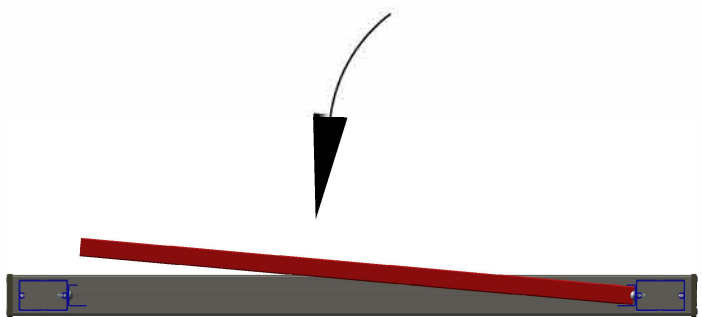

# GEHTÜR

**FÜLLUNG EINBAUEN - ZL 200**

**TOR & ZAUN** zum  
**SELBER BAU'N!**

6,3x13

6,3x13

200

6,3x13

# MONTAGEANLEITUNGEN.AT

- ✓ FUNDAMENTPLÄNE
- ✓ MONTAGEANLEITUNGEN
- ✓ MONTAGE VIDEOS

- ✓ TIPPS & TRICKS
- ✓ PFLEGE & WARTUNG
- ✓ UND VIELES MEHR

TOR & ZAUN zum  
SELBER BAU'N!  
DOWNLOADCENTER