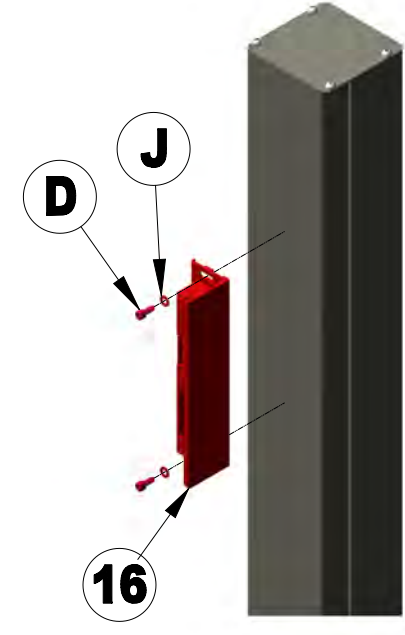

GEHTÜR

Montageanleitung - Gehtür

BASE

TOR & ZAUN zum
SELBER BAU'N!

| | | | | | | | |
|--|--|--|--|---|--|---|--|
| HSA M12x120 A  | M8x20 B  | M8x45 C  | M8x20 D  | M8x30 E  | M8x60 F  | M10x16 G  | M5x16 H  |
| M16 I  | S8 J  | S10 K  | S16 L  | S16-MS M  | F8 N  | F10 O  | QUICK-FIX P  |
| SS Ø16 Q  | R  | M12 S  | Ø14 T  | | | | |

M5x16

H

H

11

12

M16

S16

MONTAGEANLEITUNGEN.AT