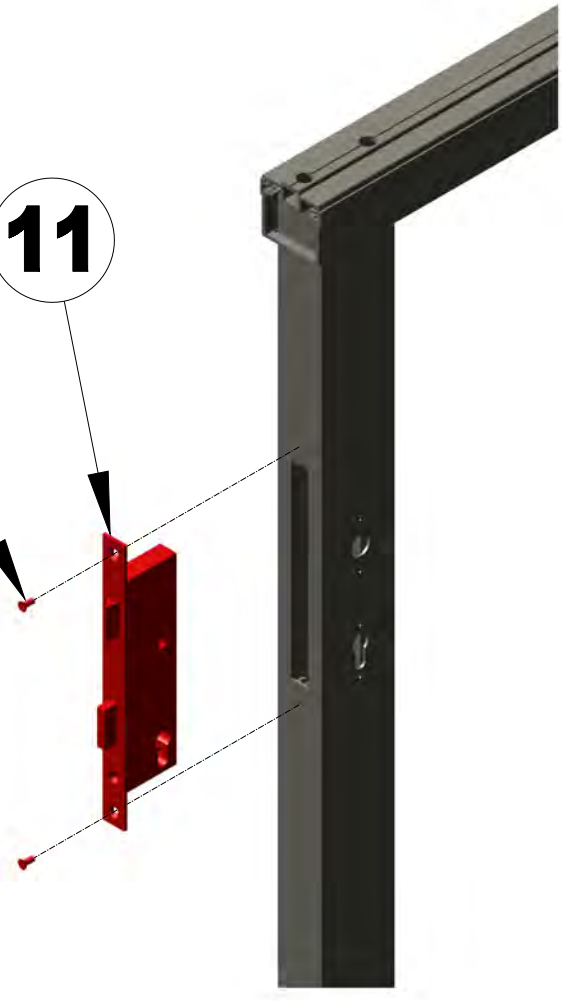

11

16

M5x16

H

H

11