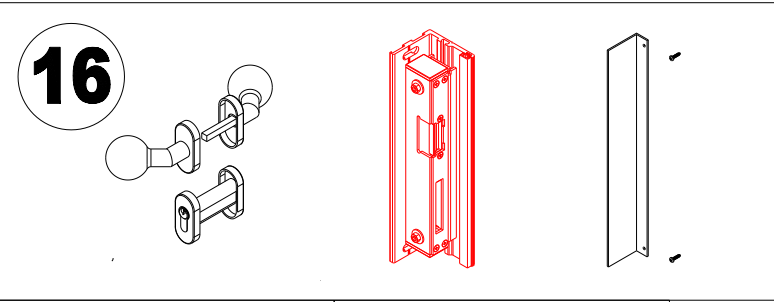

GEHTÜR

Montageanleitung - Gehtür

BASE

TOR & ZAUN zum
SELBER BAU'N!

| | | | | | | | |
|--|--|--|--|---|--|---|--|
| HSA M12x120 A  | M8x20 B  | M8x45 C  | M8x20 D  | M8x30 E  | M8x60 F  | M10x16 G  | M5x16 H  |
| M16 I  | S8 J  | S10 K  | S16 L  | S16-MS M  | F8 N  | F10 O  | QUICK-FIX P  |
| SS Ø16 Q  | R  | M12 S  | Ø14 T  | | | | |

M5x16

H

H

11

12

M16

S16

MONTAGEANLEITUNGEN.AT