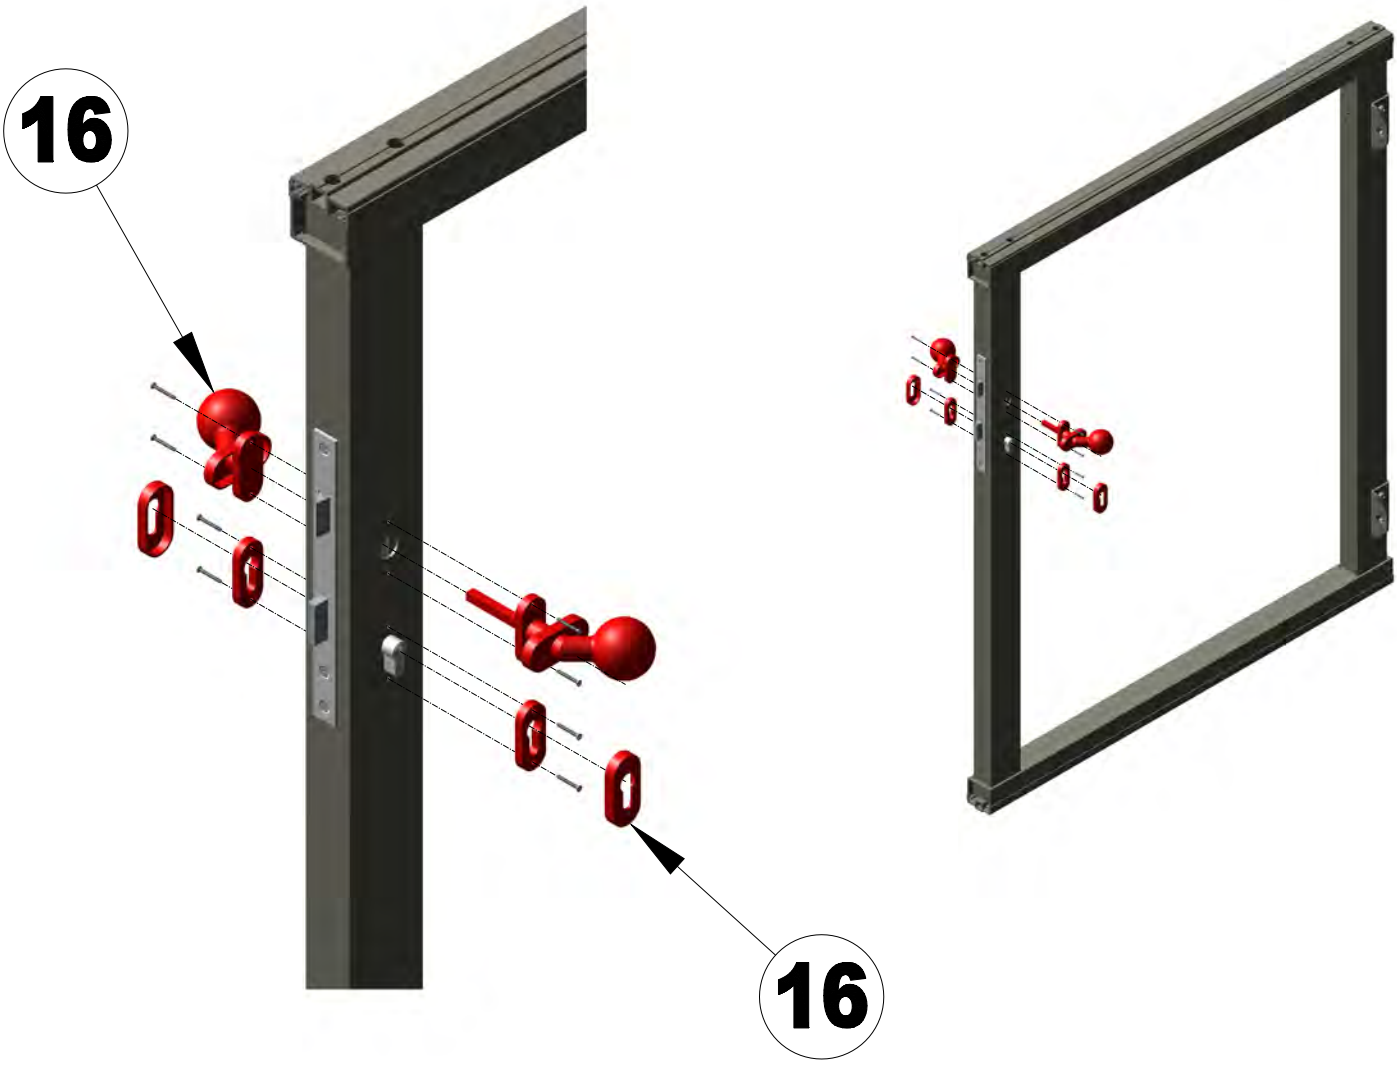

GEHTÜR

Montageanleitung - Gehtür

BASE

TOR & ZAUN zum
SELBER BAU'N!

| | | | | | | | |
|--|--|--|--|---|--|---|--|
| HSA M12x120 A  | M8x20 B  | M8x45 C  | M8x20 D  | M8x30 E  | M8x60 F  | M10x16 G  | M5x16 H  |
| M16 I  | S8 J  | S10 K  | S16 L  | S16-MS M  | F8 N  | F10 O  | QUICK-FIX P  |
| SS Ø16 Q  | R  | M12 S  | Ø14 T  | | | | |

M5x16

H

H

11

12

M16

S16

MONTAGEANLEITUNGEN.AT