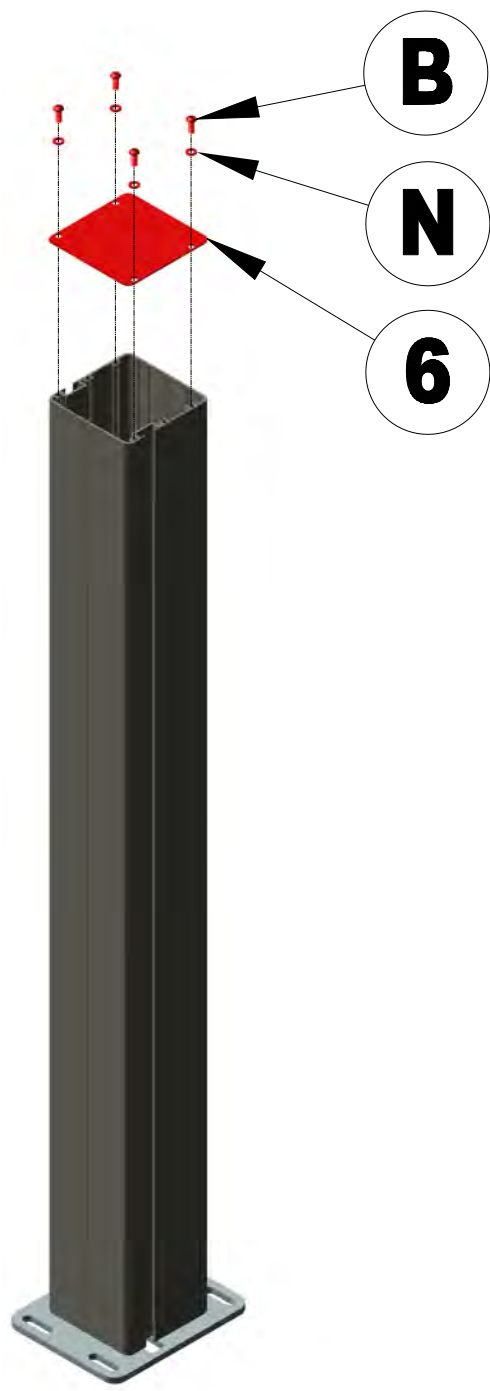

GEHTÜR

Montageanleitung - Gehtür

BASE

TOR & ZAUN zum
SELBER BAU'N!

| | | | | | | | |
|--|--|--|--|---|--|---|--|
| HSA M12x120 A  | M8x20 B  | M8x45 C  | M8x20 D  | M8x30 E  | M8x60 F  | M10x16 G  | M5x16 H  |
| M16 I  | S8 J  | S10 K  | S16 L  | S16-MS M  | F8 N  | F10 O  | QUICK-FIX P  |
| SS Ø16 Q  | R  | M12 S  | Ø14 T  | | | | |

1

5

M8x60

F

1

5

F

HSA M12x120