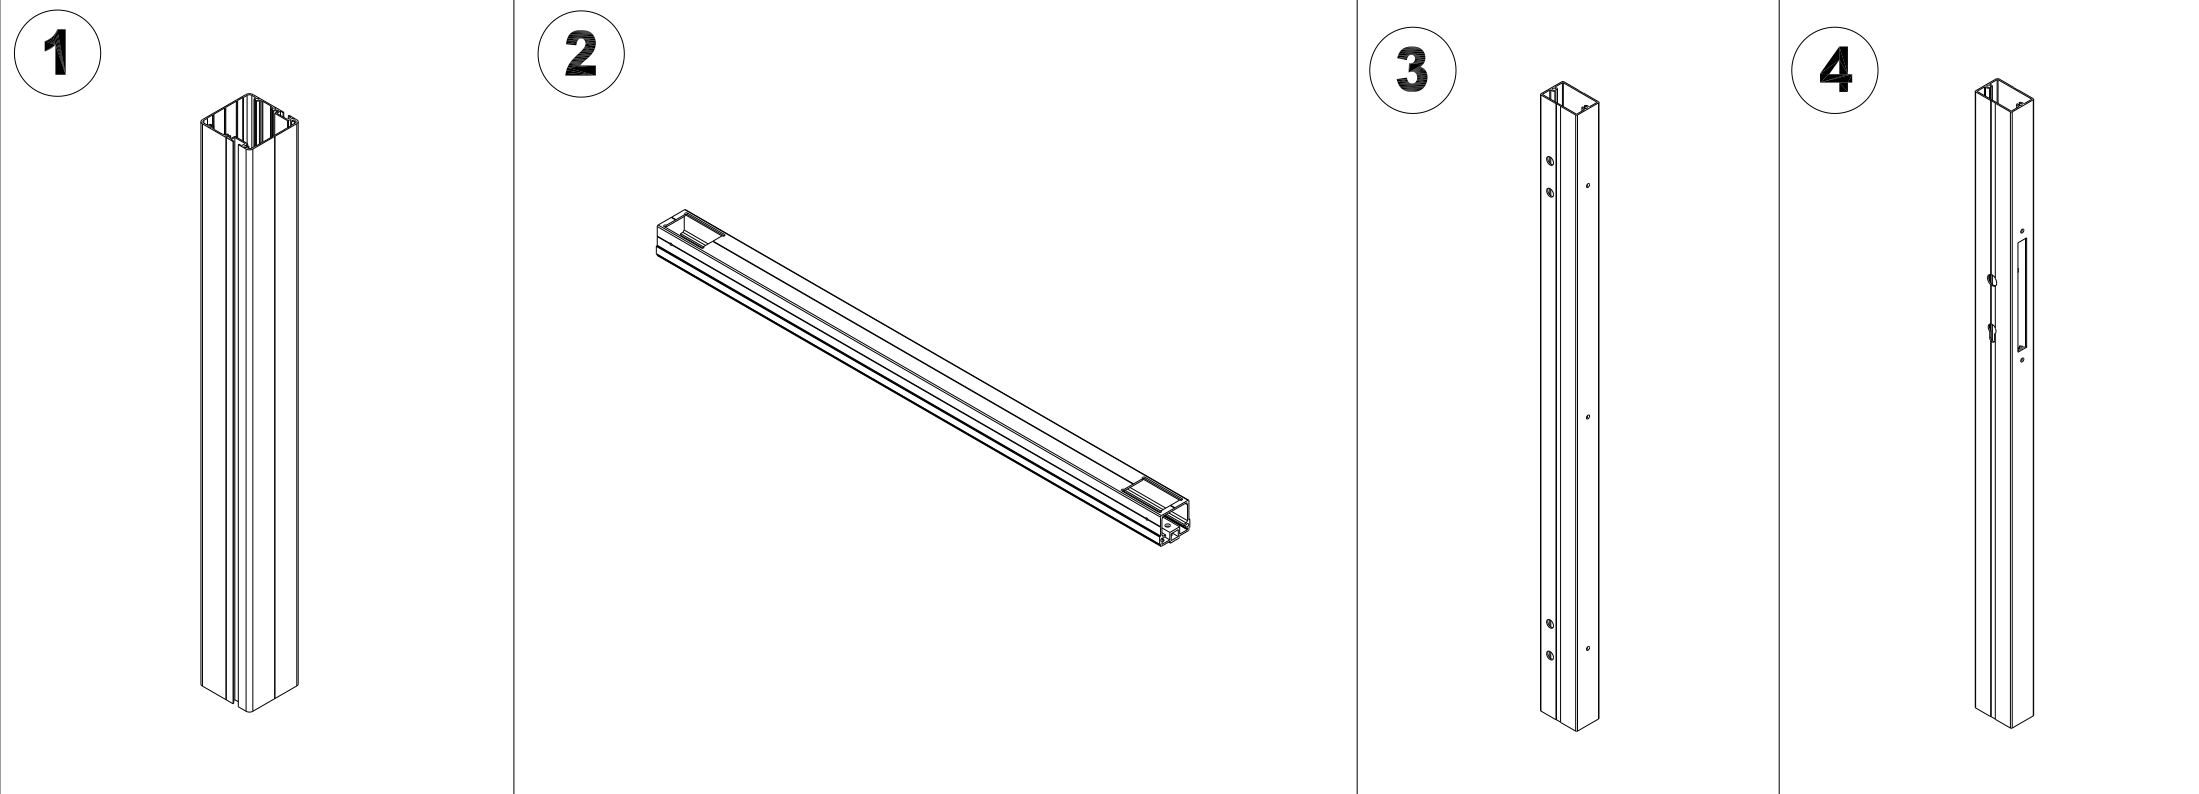

GEHTÜR

Montageanleitung - Gehtür

BASE

TOR & ZAUN zum
SELBER BAU'N!

| | | | | | | | |
|--|--|--|--|---|--|---|--|
| HSA M12x120 A  | M8x20 B  | M8x45 C  | M8x20 D  | M8x30 E  | M8x60 F  | M10x16 G  | M5x16 H  |
| M16 I  | S8 J  | S10 K  | S16 L  | S16-MS M  | F8 N  | F10 O  | QUICK-FIX P  |
| SS Ø16 Q  | R  | M12 S  | Ø14 T  | | | | |