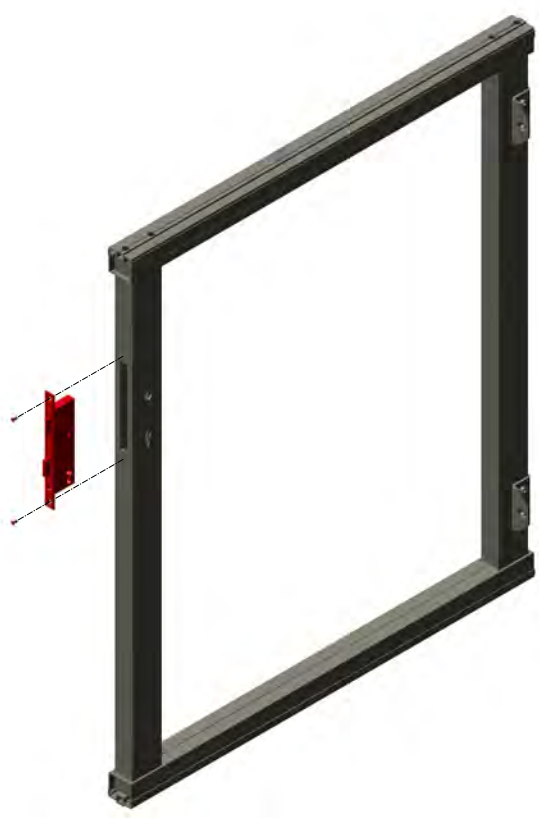

11

16

M5x16

H

H

11