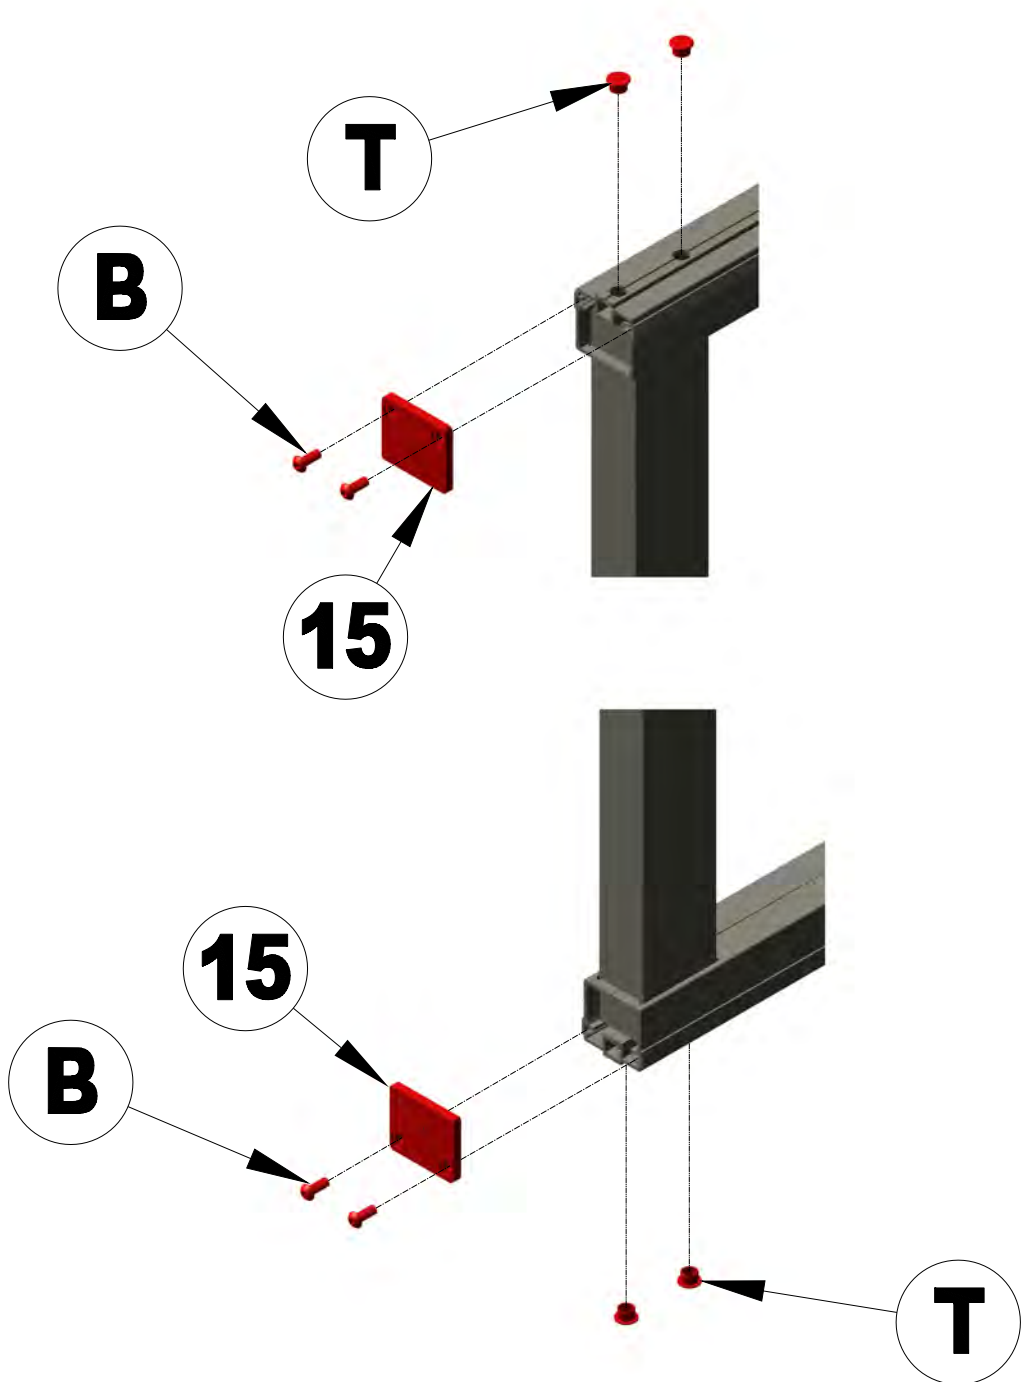

GEHTÜR

Montageanleitung - Gehtür

BASE

TOR & ZAUN zum
SELBER BAU'N!

| | | | | | | | |
|--|--|--|--|---|--|---|--|
| HSA M12x120 A  | M8x20 B  | M8x45 C  | M8x20 D  | M8x30 E  | M8x60 F  | M10x16 G  | M5x16 H  |
| M16 I  | S8 J  | S10 K  | S16 L  | S16-MS M  | F8 N  | F10 O  | QUICK-FIX P  |
| SS Ø16 Q  | R  | M12 S  | Ø14 T  | | | | |

M5x16

H

H

11

12

M16

S16

MONTAGEANLEITUNGEN.AT

- ✓ FUNDAMENTPLÄNE
- ✓ MONTAGEANLEITUNGEN
- ✓ MONTAGE VIDEOS

- ✓ TIPPS & TRICKS
- ✓ PFLEGE & WARTUNG
- ✓ UND VIELES MEHR

TOR & ZAUN zum
SELBER BAU'N!
DOWNLOADCENTER