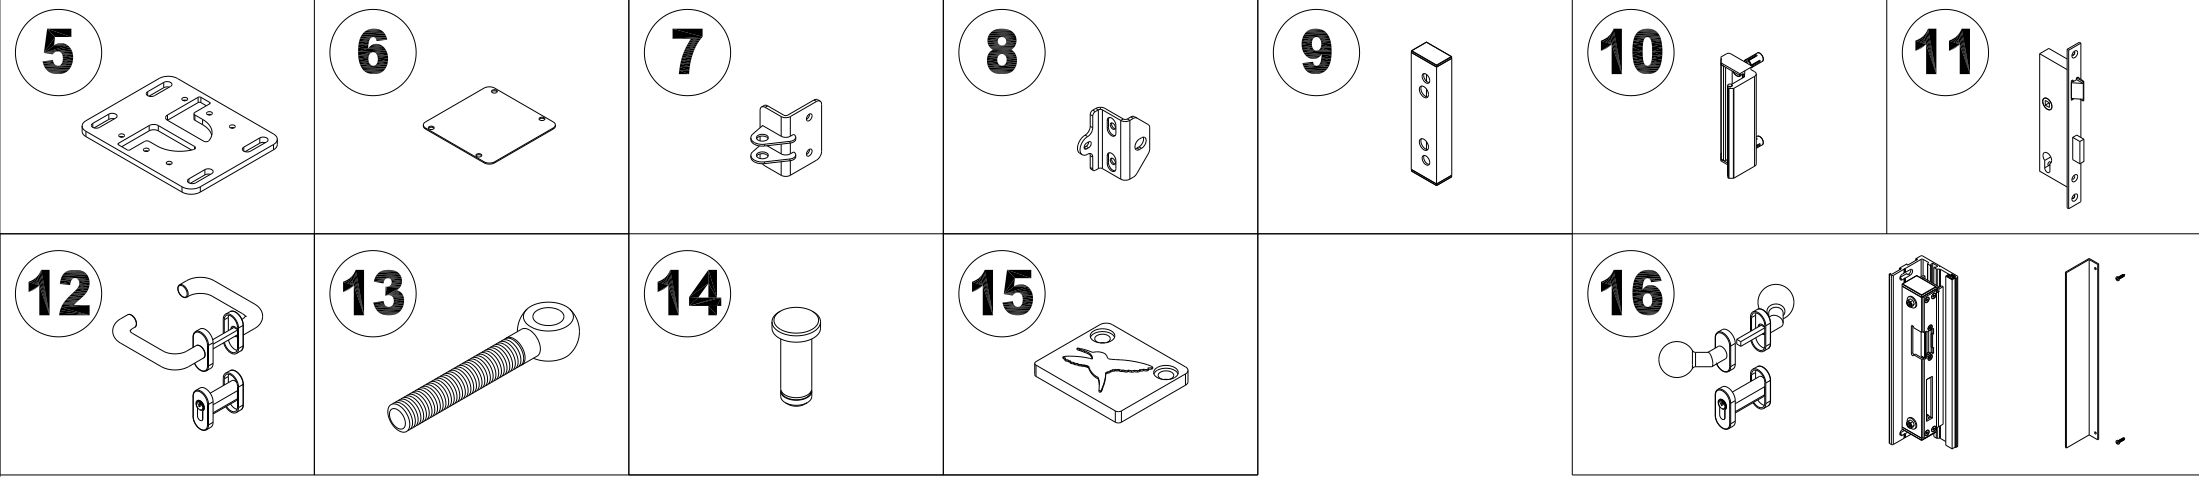

GEHTÜR

Montageanleitung - Gehtür

BASE

TOR & ZAUN zum
SELBER BAU'N!

| | | | | | | | |
|--|--|--|--|---|--|---|--|
| HSA M12x120 A  | M8x20 B  | M8x45 C  | M8x20 D  | M8x30 E  | M8x60 F  | M10x16 G  | M5x16 H  |
| M16 I  | S8 J  | S10 K  | S16 L  | S16-MS M  | F8 N  | F10 O  | QUICK-FIX P  |
| SS Ø16 Q  | R  | M12 S  | Ø14 T  | | | | |