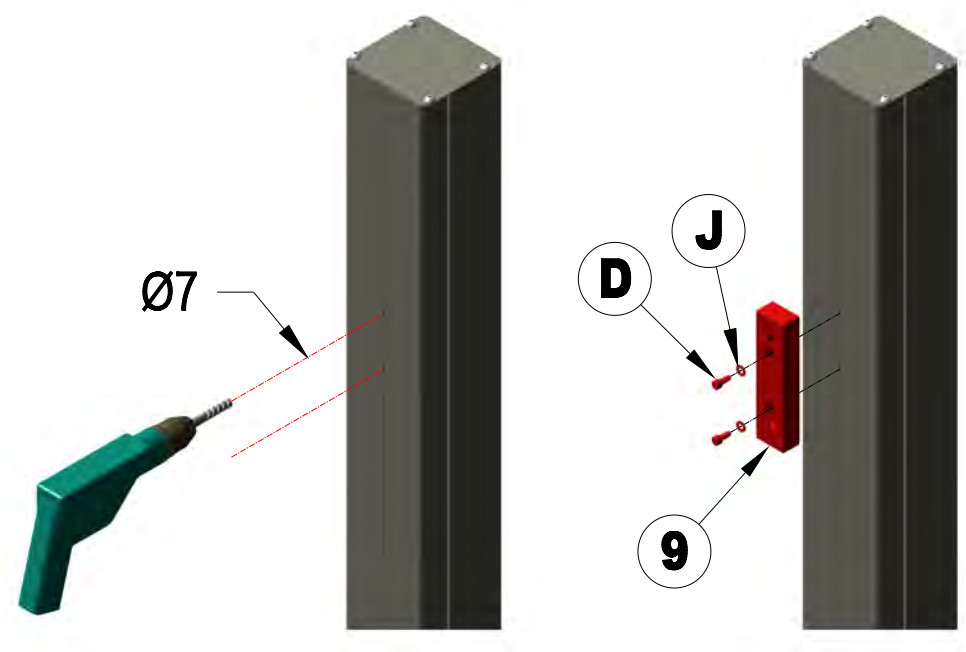

GEHTÜR

Montageanleitung - Gehtür

BASE

TOR & ZAUN zum
SELBER BAU'N!

| | | | | | | | |
|--|--|--|--|---|--|---|--|
| HSA M12x120 A  | M8x20 B  | M8x45 C  | M8x20 D  | M8x30 E  | M8x60 F  | M10x16 G  | M5x16 H  |
| M16 I  | S8 J  | S10 K  | S16 L  | S16-MS M  | F8 N  | F10 O  | QUICK-FIX P  |
| SS Ø16 Q  | R  | M12 S  | Ø14 T  | | | | |

M5x16

H

H

11

12

M16

S16

MONTAGEANLEITUNGEN.AT