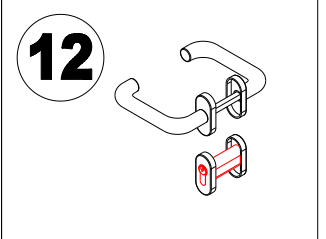

GEHTÜR

Montageanleitung - Gehtür

BASE

TOR & ZAUN zum
SELBER BAU'N!

| | | | | | | | |
|--|--|--|--|---|--|---|--|
| HSA M12x120 A  | M8x20 B  | M8x45 C  | M8x20 D  | M8x30 E  | M8x60 F  | M10x16 G  | M5x16 H  |
| M16 I  | S8 J  | S10 K  | S16 L  | S16-MS M  | F8 N  | F10 O  | QUICK-FIX P  |
| SS Ø16 Q  | R  | M12 S  | Ø14 T  | | | | |

M12

A

S

Ø12

S

A

11

16

M5x16

H

H

11

12

M16

S16

MONTAGEANLEITUNGEN.AT