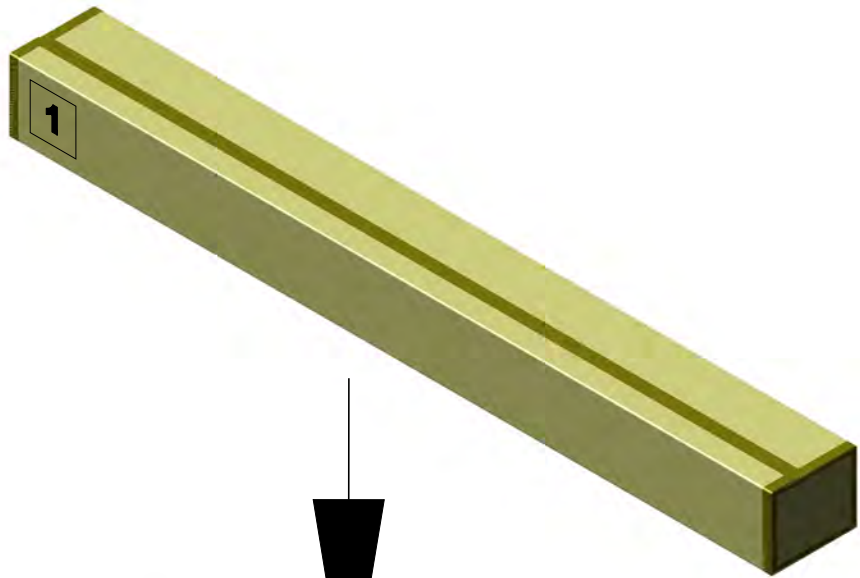

GEHTÜR

Montageanleitung - Gehtür

BASE

TOR & ZAUN zum
SELBER BAU'N!

| | | | | | | | |
|--|--|--|--|---|--|---|--|
| HSA M12x120 A  | M8x20 B  | M8x45 C  | M8x20 D  | M8x30 E  | M8x60 F  | M10x16 G  | M5x16 H  |
| M16 I  | S8 J  | S10 K  | S16 L  | S16-MS M  | F8 N  | F10 O  | QUICK-FIX P  |
| SS Ø16 Q  | R  | M12 S  | Ø14 T  | | | | |