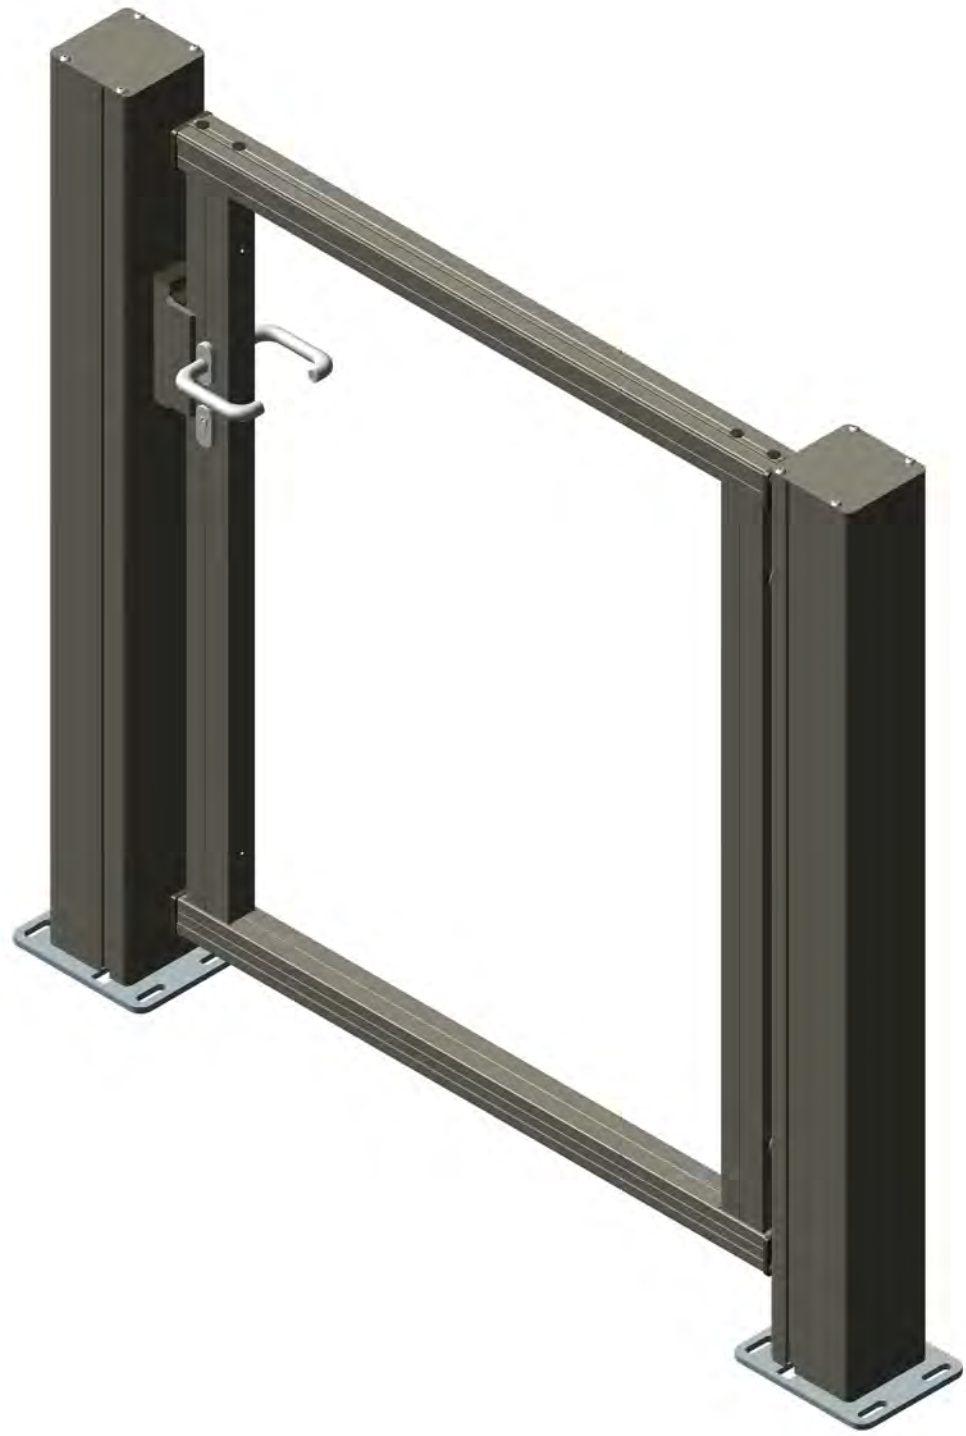

GEHTÜR

Montageanleitung - Gehtür

BASE

TOR & ZAUN zum
SELBER BAU'N!

| | | | | | | | |
|--|--|--|--|---|--|---|--|
| HSA M12x120 A  | M8x20 B  | M8x45 C  | M8x20 D  | M8x30 E  | M8x60 F  | M10x16 G  | M5x16 H  |
| M16 I  | S8 J  | S10 K  | S16 L  | S16-MS M  | F8 N  | F10 O  | QUICK-FIX P  |
| SS Ø16 Q  | R  | M12 S  | Ø14 T  | | | | |