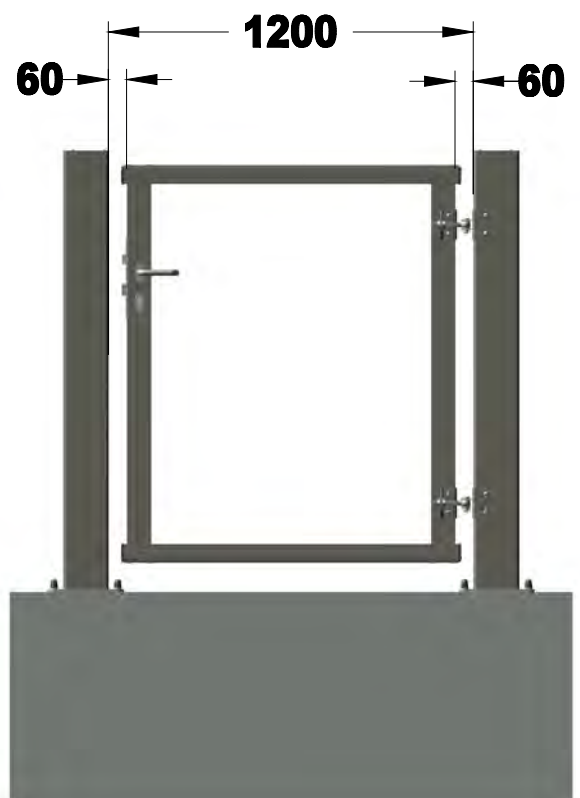

GEHTÜR

Montageanleitung - Gehtür

BASE

TOR & ZAUN zum
SELBER BAU'N!

| | | | | | | | |
|--|--|--|--|---|--|---|--|
| HSA M12x120 A  | M8x20 B  | M8x45 C  | M8x20 D  | M8x30 E  | M8x60 F  | M10x16 G  | M5x16 H  |
| M16 I  | S8 J  | S10 K  | S16 L  | S16-MS M  | F8 N  | F10 O  | QUICK-FIX P  |
| SS Ø16 Q  | R  | M12 S  | Ø14 T  | | | | |

M5x16

H

H

11

12

M16

S16

MONTAGEANLEITUNGEN.AT