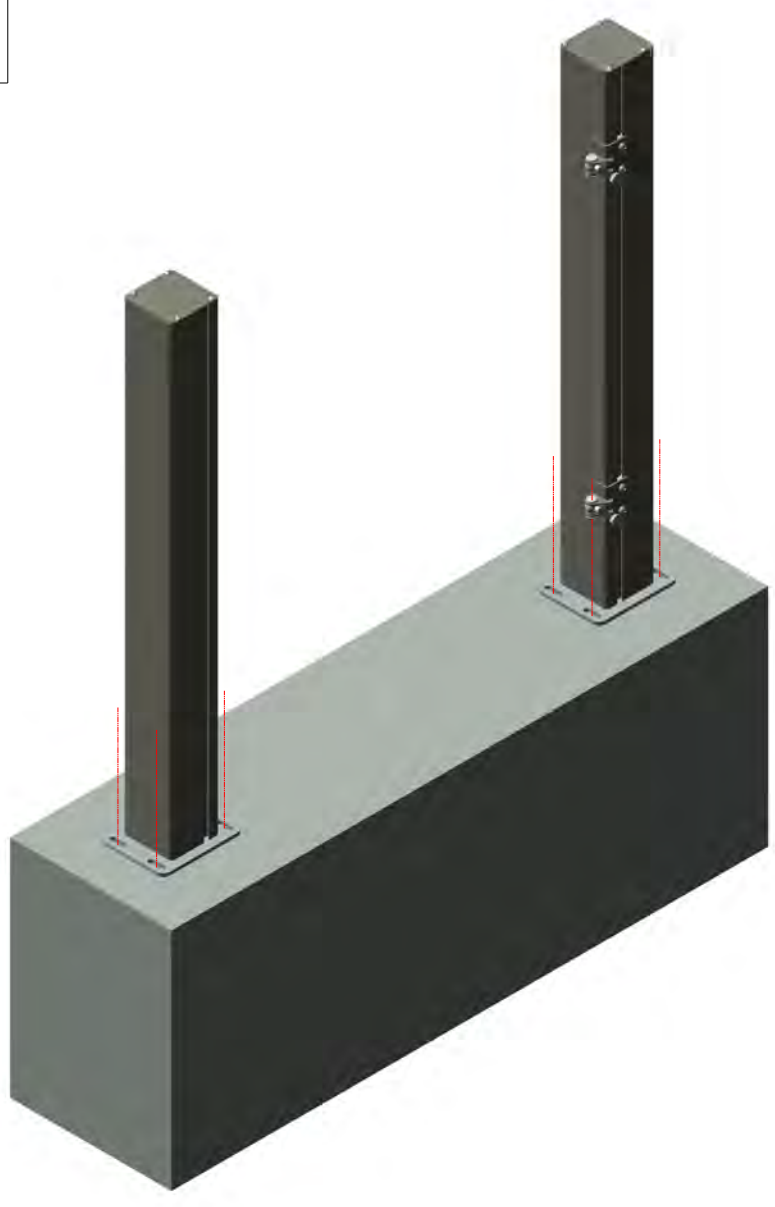

HSA M12x120

M12

A

S