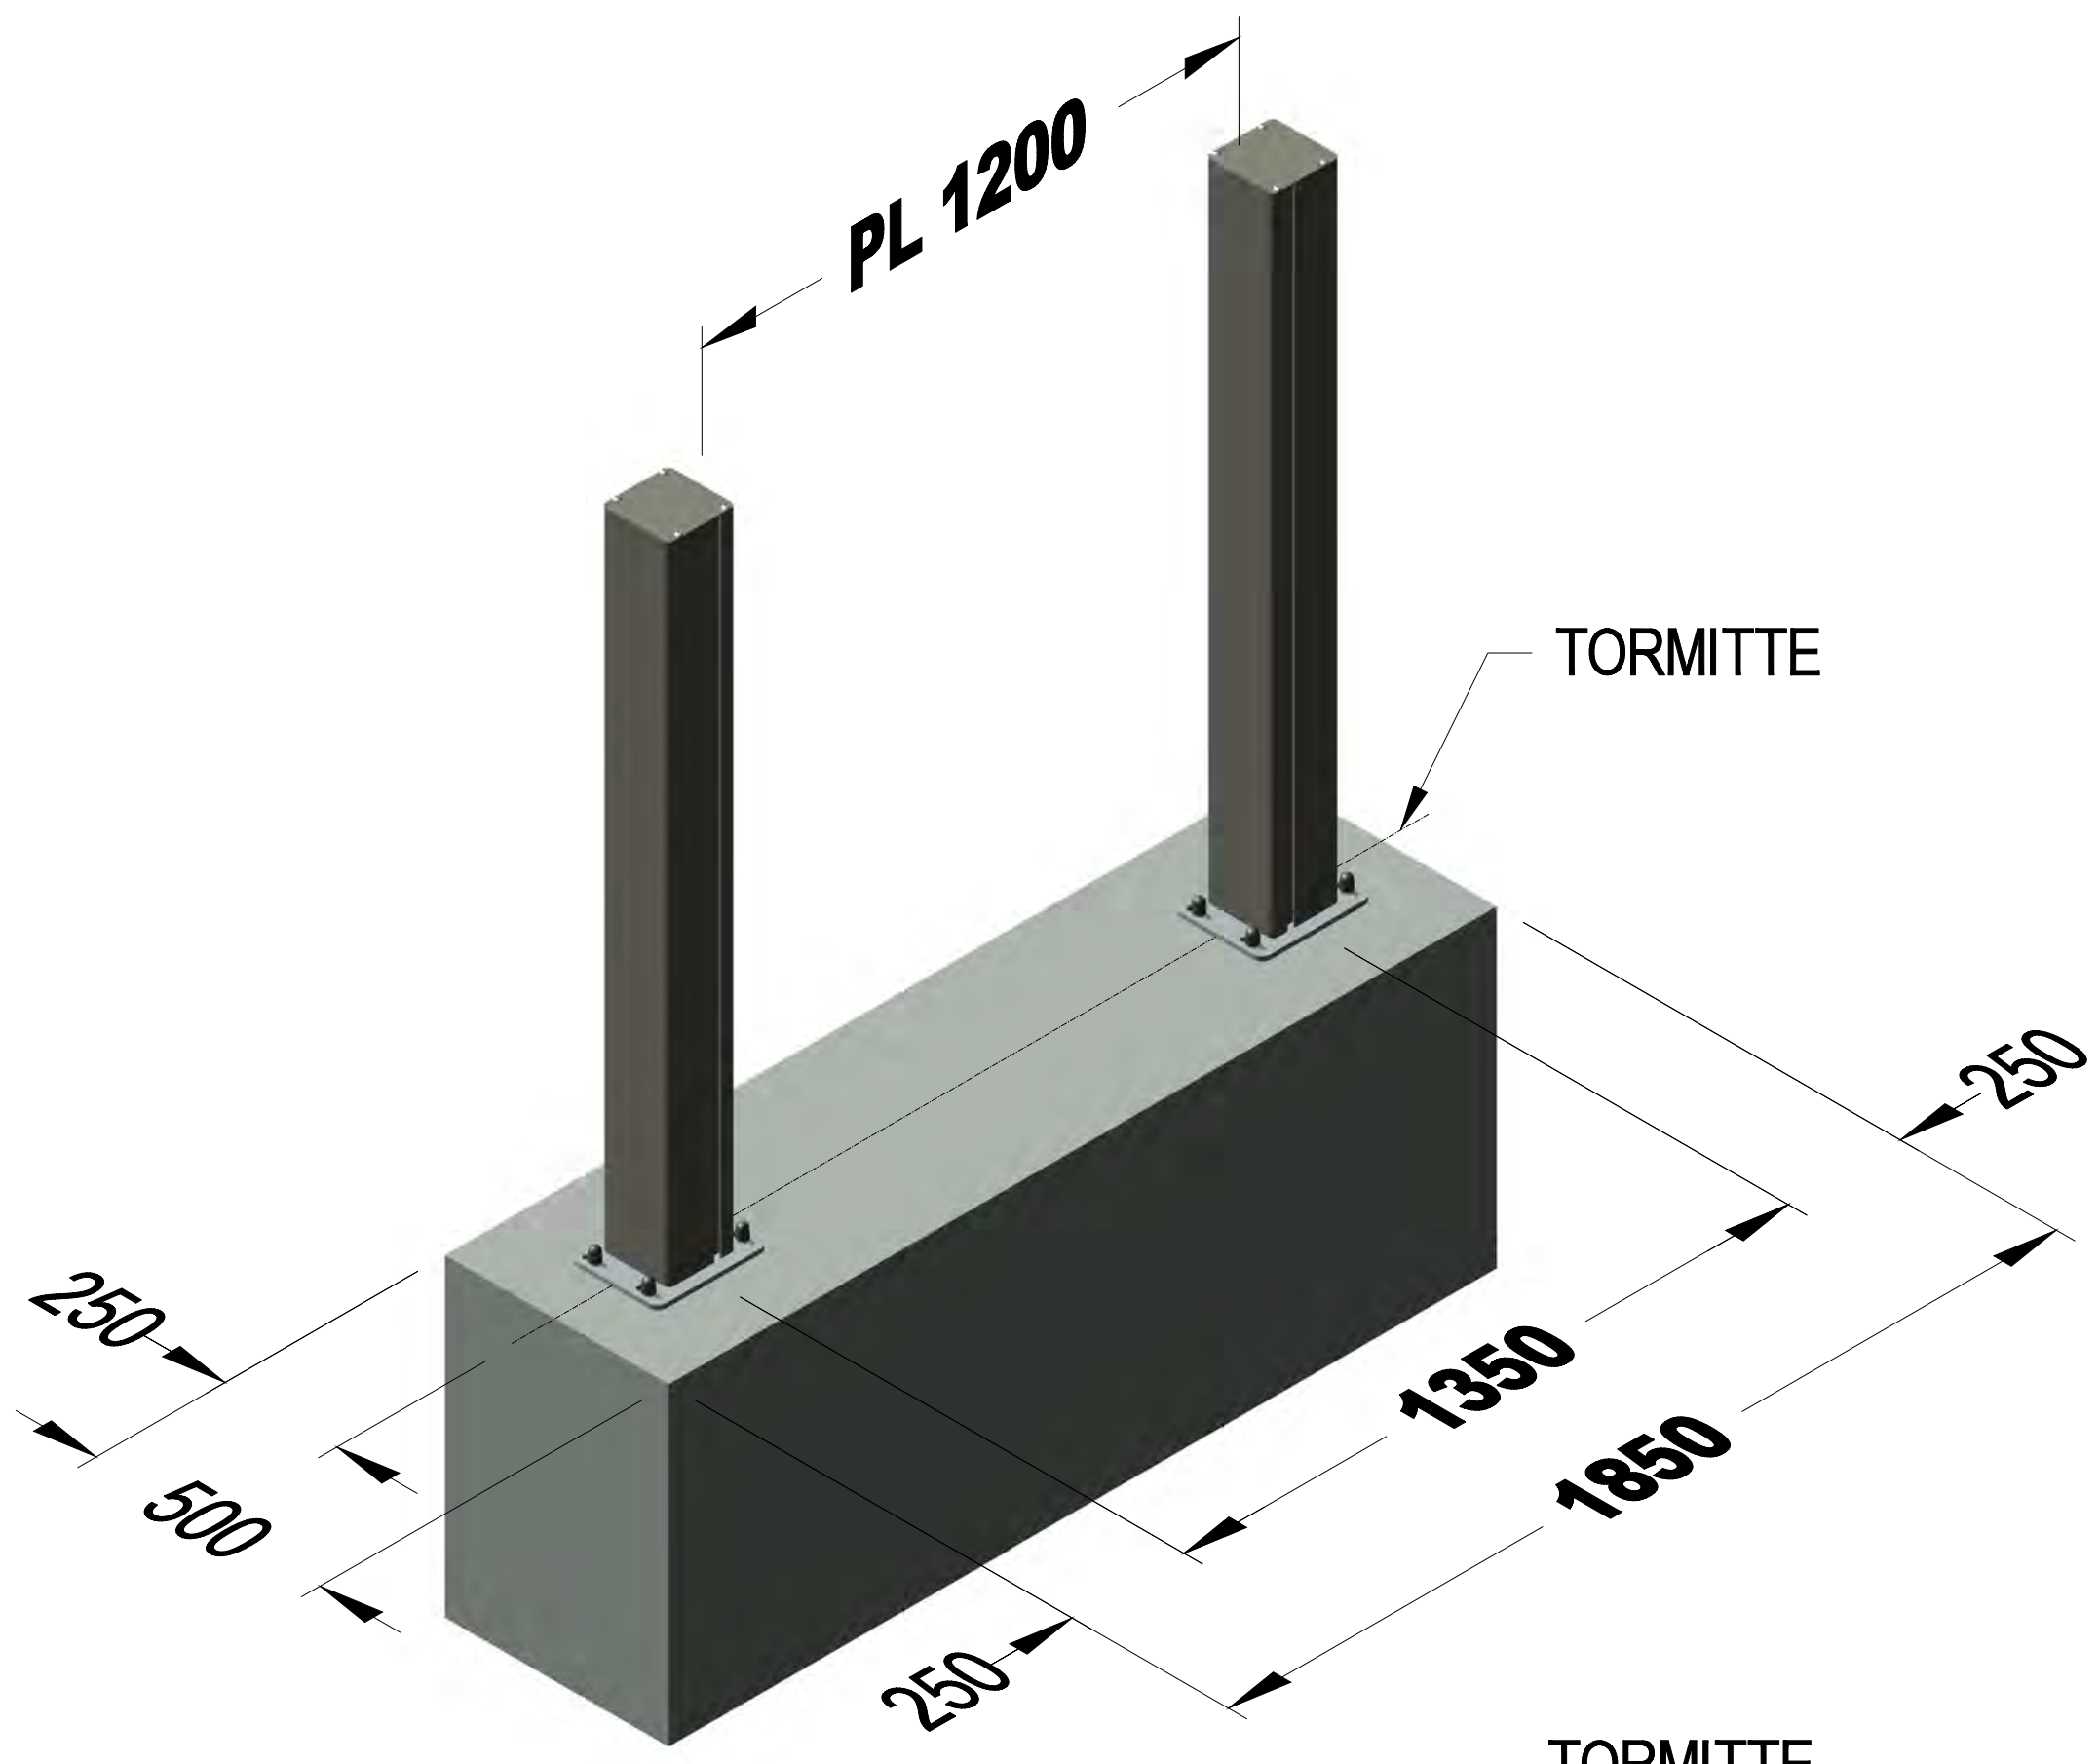

GEHTÜR

Montageanleitung - Gehtür

BASE

TOR & ZAUN zum
SELBER BAU'N!

| | | | | | | | |
|--|--|--|--|---|--|---|--|
| HSA M12x120 A  | M8x20 B  | M8x45 C  | M8x20 D  | M8x30 E  | M8x60 F  | M10x16 G  | M5x16 H  |
| M16 I  | S8 J  | S10 K  | S16 L  | S16-MS M  | F8 N  | F10 O  | QUICK-FIX P  |
| SS Ø16 Q  | R  | M12 S  | Ø14 T  | | | | |