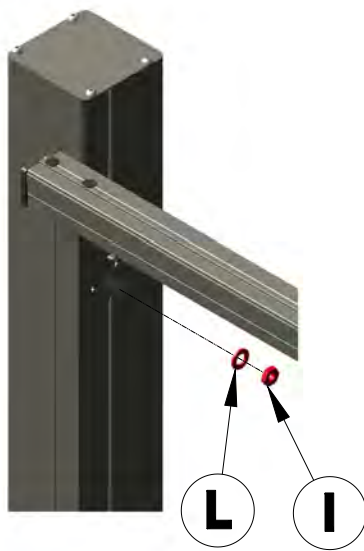

GEHTÜR

Montageanleitung - Gehtür

BASE

TOR & ZAUN zum
SELBER BAU'N!

| | | | | | | | |
|--|--|--|--|---|--|---|--|
| HSA M12x120 A  | M8x20 B  | M8x45 C  | M8x20 D  | M8x30 E  | M8x60 F  | M10x16 G  | M5x16 H  |
| M16 I  | S8 J  | S10 K  | S16 L  | S16-MS M  | F8 N  | F10 O  | QUICK-FIX P  |
| SS Ø16 Q  | R  | M12 S  | Ø14 T  | | | | |

M5x16

H

H

11

12

M16

S16

MONTAGEANLEITUNGEN.AT