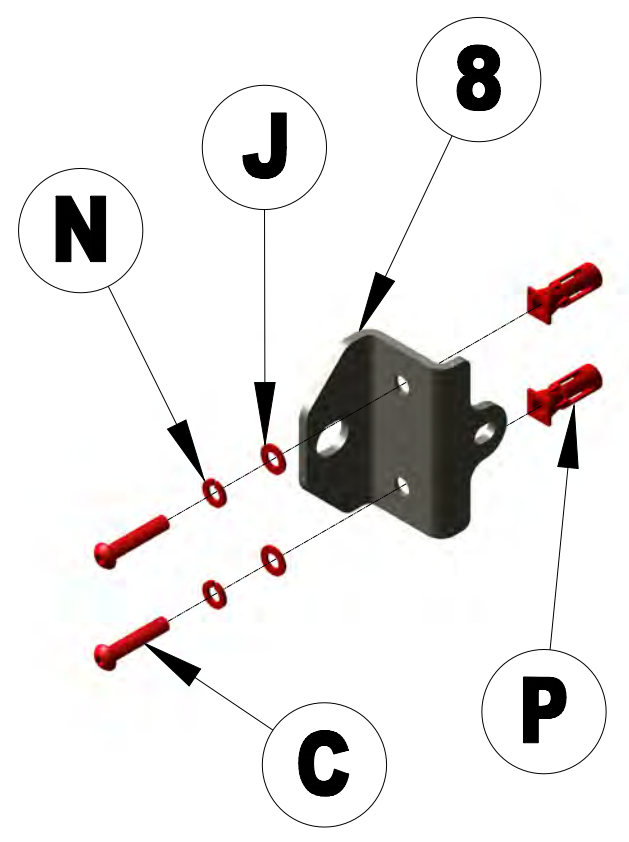

GEHTÜR

Montageanleitung - Gehtür

BASE

TOR & ZAUN zum
SELBER BAU'N!

| | | | | | | | |
|--|--|--|--|---|--|---|--|
| HSA M12x120 A  | M8x20 B  | M8x45 C  | M8x20 D  | M8x30 E  | M8x60 F  | M10x16 G  | M5x16 H  |
| M16 I  | S8 J  | S10 K  | S16 L  | S16-MS M  | F8 N  | F10 O  | QUICK-FIX P  |
| SS Ø16 Q  | R  | M12 S  | Ø14 T  | | | | |

M12

A

S

Ø12

S

A

11

16

M5x16

H

H

11

12

M16

S16

MONTAGEANLEITUNGEN.AT