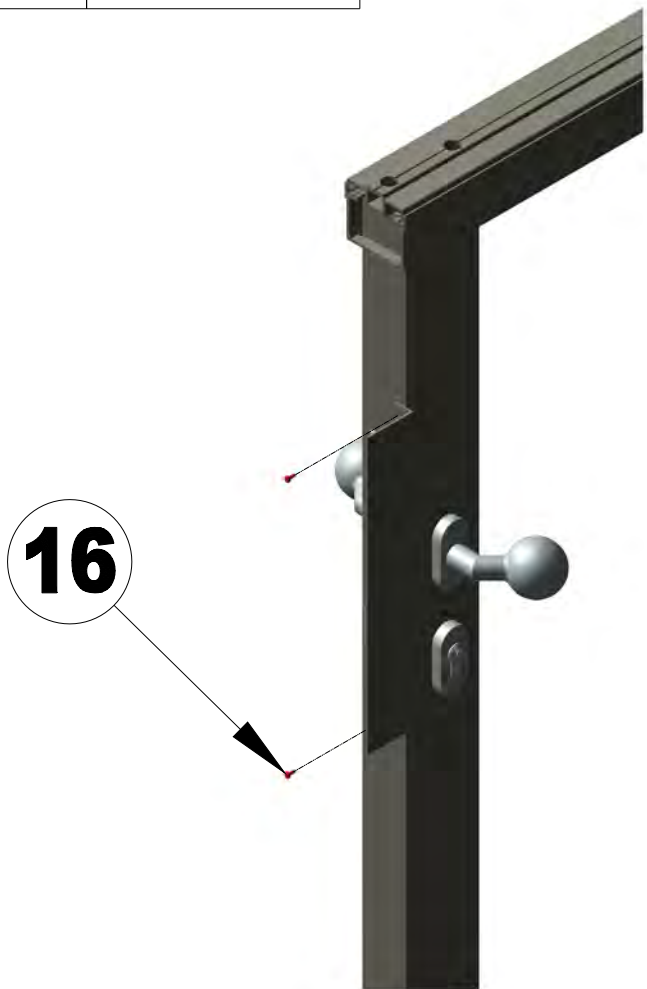

GEHTÜR

Montageanleitung - Gehtür

BASE

TOR & ZAUN zum
SELBER BAU'N!

| | | | | | | | |
|--|--|--|--|---|--|---|--|
| HSA M12x120 A  | M8x20 B  | M8x45 C  | M8x20 D  | M8x30 E  | M8x60 F  | M10x16 G  | M5x16 H  |
| M16 I  | S8 J  | S10 K  | S16 L  | S16-MS M  | F8 N  | F10 O  | QUICK-FIX P  |
| SS Ø16 Q  | R  | M12 S  | Ø14 T  | | | | |

M5x16

H

H

11

12

M16

S16

MONTAGEANLEITUNGEN.AT