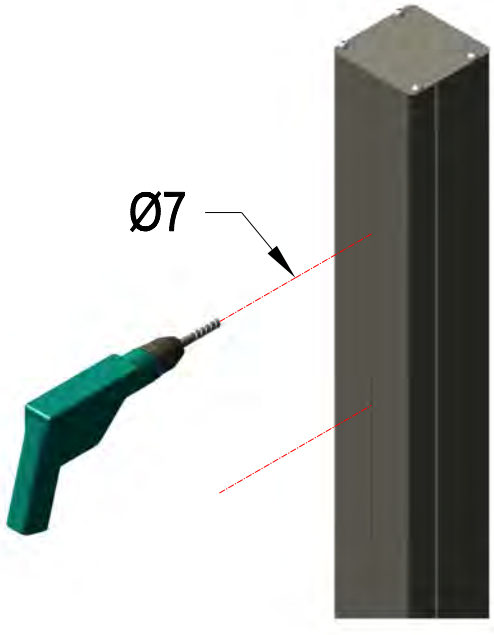

GEHTÜR

Montageanleitung - Gehtür

BASE

TOR & ZAUN zum
SELBER BAU'N!

| | | | | | | | |
|--|--|--|--|---|--|---|--|
| HSA M12x120 A  | M8x20 B  | M8x45 C  | M8x20 D  | M8x30 E  | M8x60 F  | M10x16 G  | M5x16 H  |
| M16 I  | S8 J  | S10 K  | S16 L  | S16-MS M  | F8 N  | F10 O  | QUICK-FIX P  |
| SS Ø16 Q  | R  | M12 S  | Ø14 T  | | | | |

M5x16

H

H

11

12

M16

S16

MONTAGEANLEITUNGEN.AT