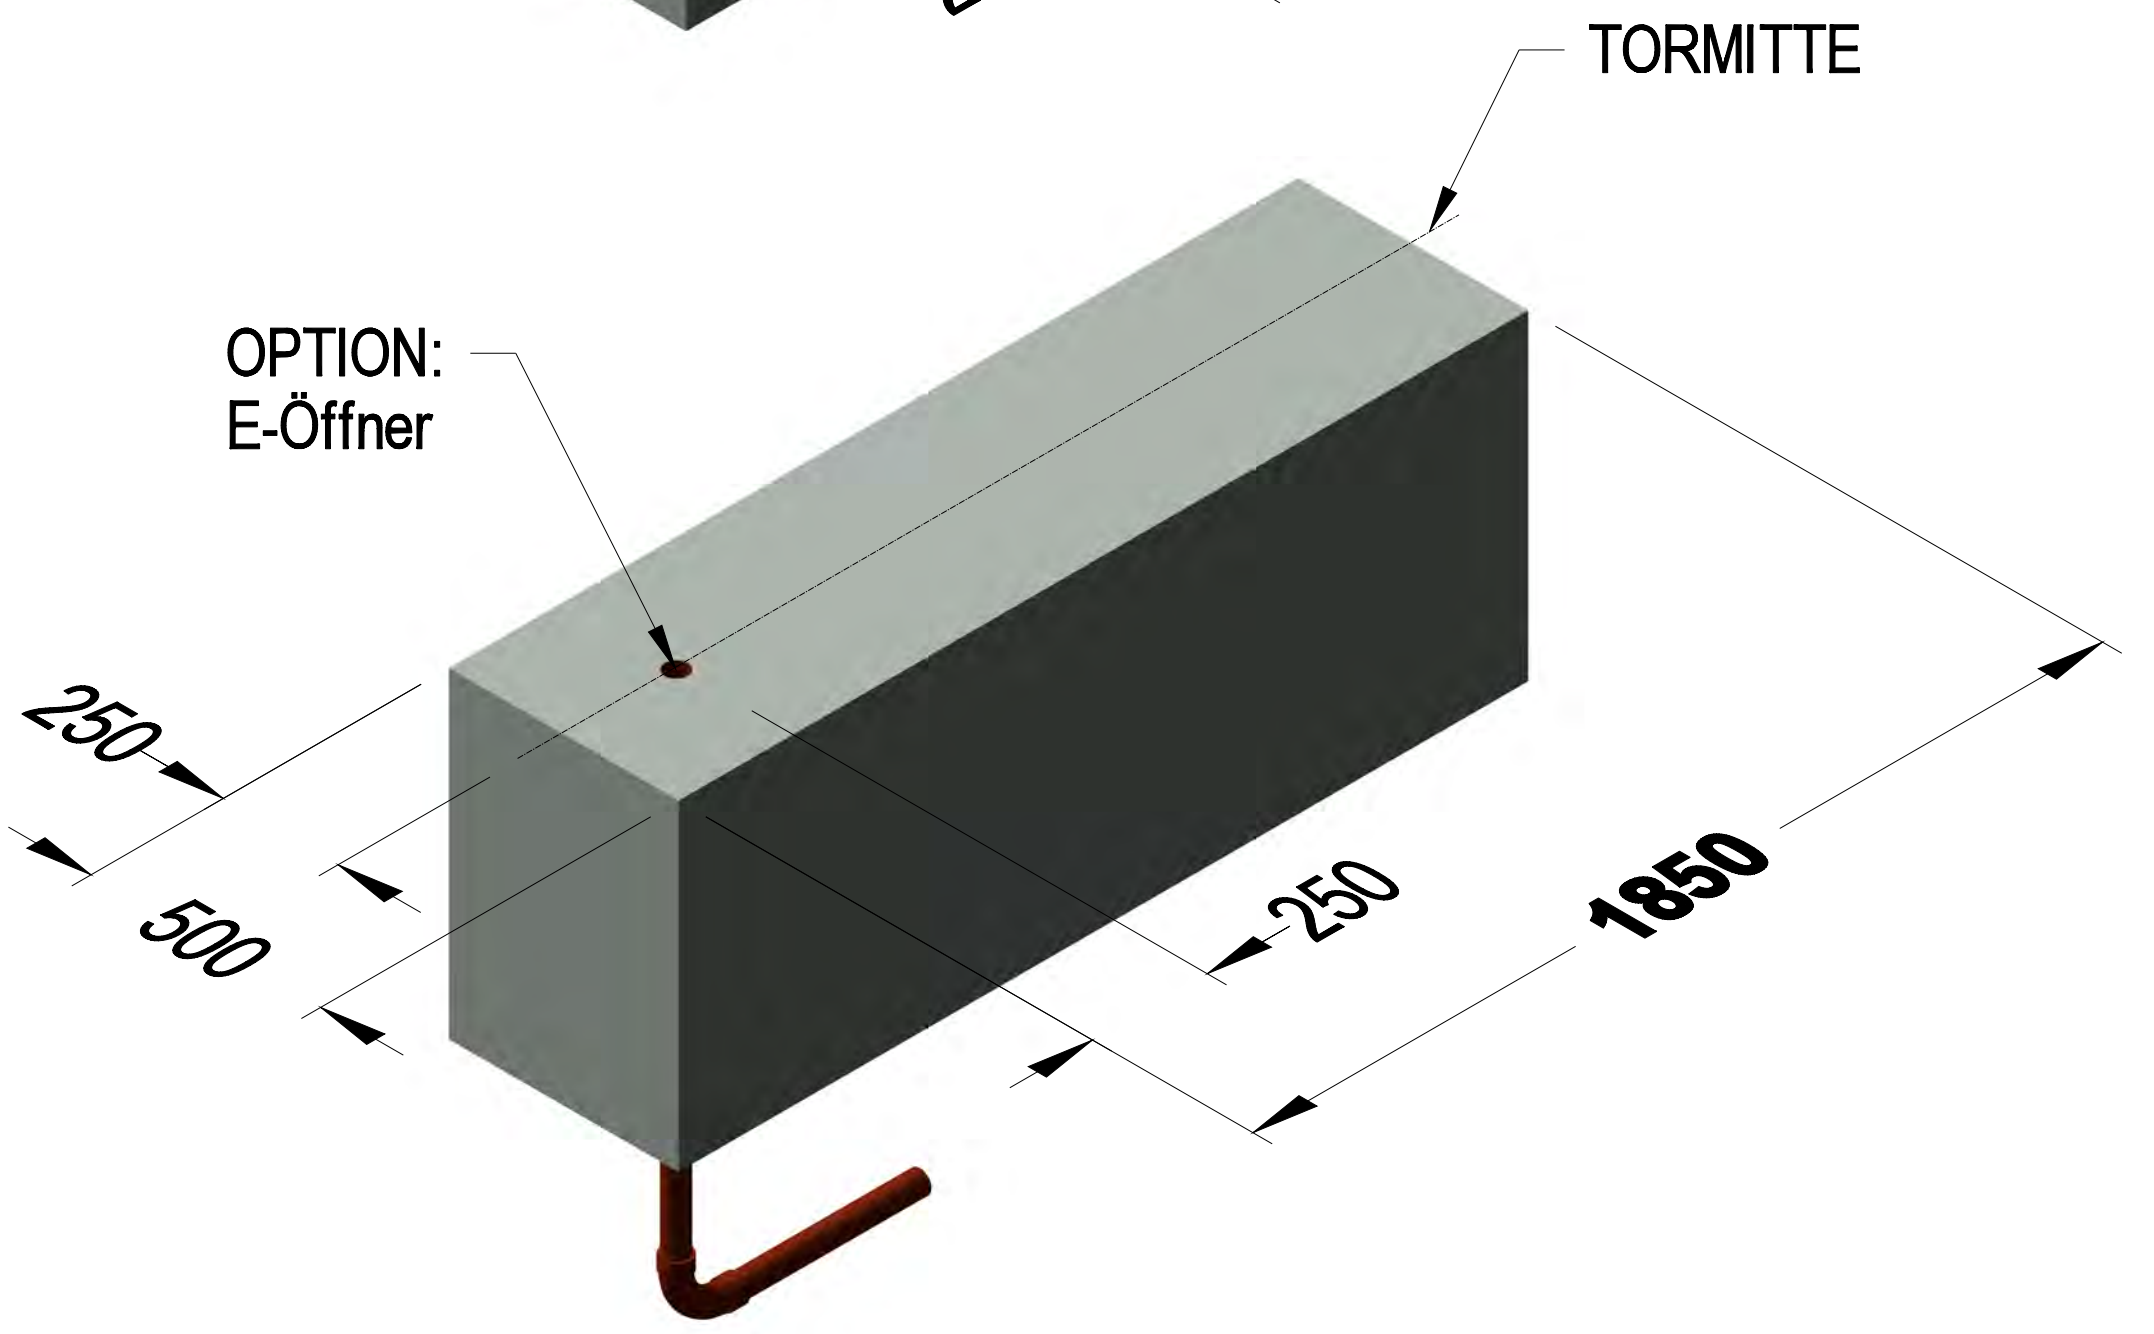

GEHTÜR

Montageanleitung - Gehtür

BASE

TOR & ZAUN zum
SELBER BAU'N!

| | | | | | | | |
|--|--|--|--|---|--|---|--|
| HSA M12x120 A  | M8x20 B  | M8x45 C  | M8x20 D  | M8x30 E  | M8x60 F  | M10x16 G  | M5x16 H  |
| M16 I  | S8 J  | S10 K  | S16 L  | S16-MS M  | F8 N  | F10 O  | QUICK-FIX P  |
| SS Ø16 Q  | R  | M12 S  | Ø14 T  | | | | |