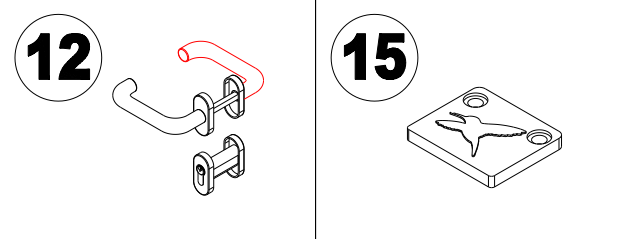

GEHTÜR

Montageanleitung - Gehtür

BASE

TOR & ZAUN zum
SELBER BAU'N!

| | | | | | | | |
|--|--|--|--|---|--|---|--|
| HSA M12x120 A  | M8x20 B  | M8x45 C  | M8x20 D  | M8x30 E  | M8x60 F  | M10x16 G  | M5x16 H  |
| M16 I  | S8 J  | S10 K  | S16 L  | S16-MS M  | F8 N  | F10 O  | QUICK-FIX P  |
| SS Ø16 Q  | R  | M12 S  | Ø14 T  | | | | |

M12

A

S

Ø12

S

A

11

16

M5x16

H

H

11

12

M16

S16

MONTAGEANLEITUNGEN.AT