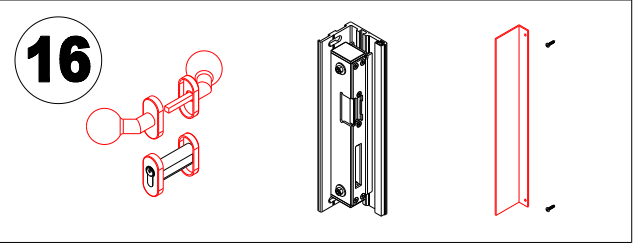

GEHTÜR

Montageanleitung - Gehtür

BASE

TOR & ZAUN zum
SELBER BAU'N!

| | | | | | | | |
|--|--|--|--|---|--|---|--|
| HSA M12x120 A  | M8x20 B  | M8x45 C  | M8x20 D  | M8x30 E  | M8x60 F  | M10x16 G  | M5x16 H  |
| M16 I  | S8 J  | S10 K  | S16 L  | S16-MS M  | F8 N  | F10 O  | QUICK-FIX P  |
| SS Ø16 Q  | R  | M12 S  | Ø14 T  | | | | |

M5x16

H

H

11

12

M16

S16

MONTAGEANLEITUNGEN.AT