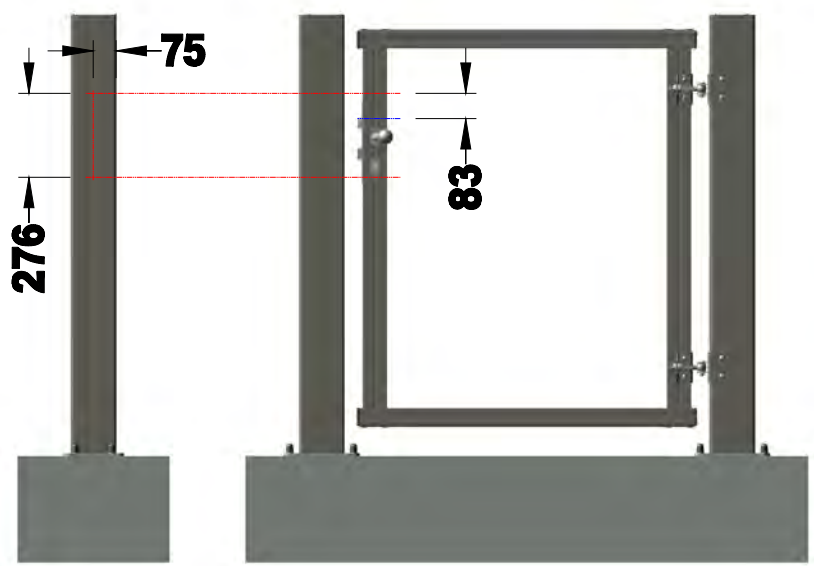

GEHTÜR

Montageanleitung - Gehtür

BASE

TOR & ZAUN zum
SELBER BAU'N!

| | | | | | | | |
|--|--|--|--|---|--|---|--|
| HSA M12x120 A  | M8x20 B  | M8x45 C  | M8x20 D  | M8x30 E  | M8x60 F  | M10x16 G  | M5x16 H  |
| M16 I  | S8 J  | S10 K  | S16 L  | S16-MS M  | F8 N  | F10 O  | QUICK-FIX P  |
| SS Ø16 Q  | R  | M12 S  | Ø14 T  | | | | |

M5x16

H

H

11

12

M16

S16

MONTAGEANLEITUNGEN.AT