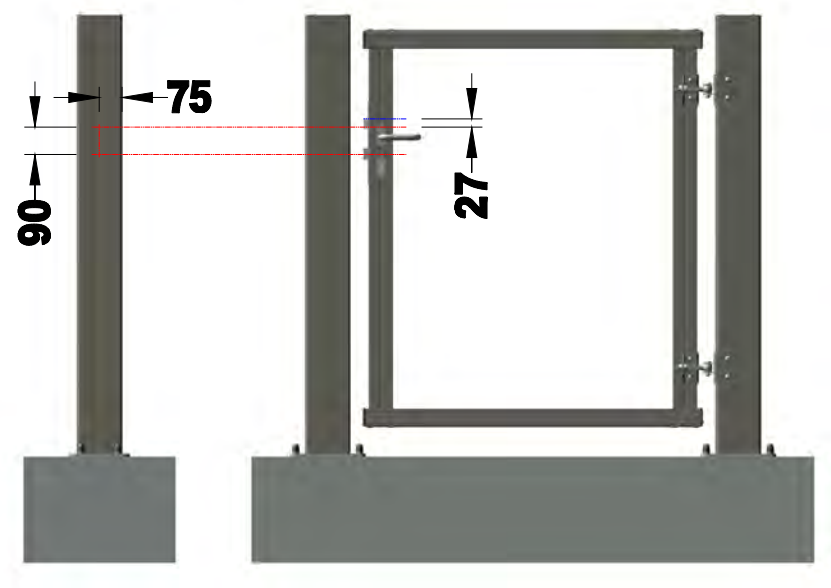

GEHTÜR

Montageanleitung - Gehtür

BASE

TOR & ZAUN zum
SELBER BAU'N!

| | | | | | | | |
|--|--|--|--|---|--|---|--|
| HSA M12x120 A  | M8x20 B  | M8x45 C  | M8x20 D  | M8x30 E  | M8x60 F  | M10x16 G  | M5x16 H  |
| M16 I  | S8 J  | S10 K  | S16 L  | S16-MS M  | F8 N  | F10 O  | QUICK-FIX P  |
| SS Ø16 Q  | R  | M12 S  | Ø14 T  | | | | |

M5x16

H

H

11

12

M16

S16

MONTAGEANLEITUNGEN.AT